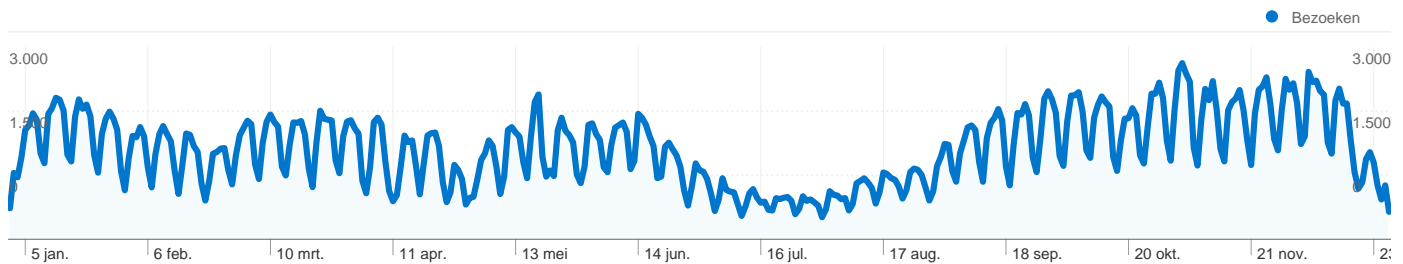

507.506 bezoeken zijn afkomstig van 138 landen/gebieden.

Sitegebruik

Land/gebied	Bezoeken	Pagina's/bezoek	Gem. tijd op site	Nieuw bezoekpercentage	Weigeringspercentage
Bezoeken 507.506 Percentage van sitetotaal: 100,00%	Pagina's/bezoek 3,96 Sitegem.: 3,96 (-0,00%)	Gem. tijd op site 00:02:44 Sitegem.: 00:02:44 (-0,00%)	Nieuw bezoekpercentage 72,96% Sitegem.: 72,90% (0,08%)	Weigeringspercentage 57,49% Sitegem.: 57,49% (-0,00%)	
Netherlands	358.733	4,15	00:02:48	73,02%	56,88%
Belgium	135.594	3,51	00:02:36	72,29%	58,77%
Germany	2.281	3,47	00:02:24	80,89%	60,24%
United Kingdom	1.662	3,73	00:02:16	78,94%	64,08%
United States	1.627	3,97	00:03:26	70,99%	53,53%
France	1.035	2,55	00:01:29	85,51%	70,14%
Netherlands Antilles	930	3,15	00:03:27	75,48%	57,10%
Suriname	668	5,92	00:05:53	69,61%	46,41%
Spain	572	3,05	00:01:51	61,36%	70,10%
Aruba	480	3,18	00:02:39	69,17%	57,71%

1 - 10 van 138

Pagina's op deze site zijn in totaal 2.009.006 keer bekeken

 2.009.006 Paginaweergaves

 1.388.919 Unieke paginaweergaves

 57,49% Weigeringspercentage

Belangrijkste inhoud

Pagina's	Paginaweergaves	Weergavepercentage
/uitleg.asp	84.300	4,21%
/	42.257	2,11%
/kiezen.asp	42.246	2,11%
/onbeantwoord.asp	38.920	1,94%
/zoeken.asp	36.053	1,80%

Alle verkeersbronnen hebben in totaal 507.506 bezoeken gegenereerd.

8,35% Direct verkeer

9,92% Verwijzende sites

81,72% zoekmachines

■ Zoekmachines	414.732,00 (81,72%)
■ Verwijzende sites	50.362,00 (9,92%)
■ Direct verkeer	42.394,00 (8,35%)
■ Overige	18 (> 0,00%)