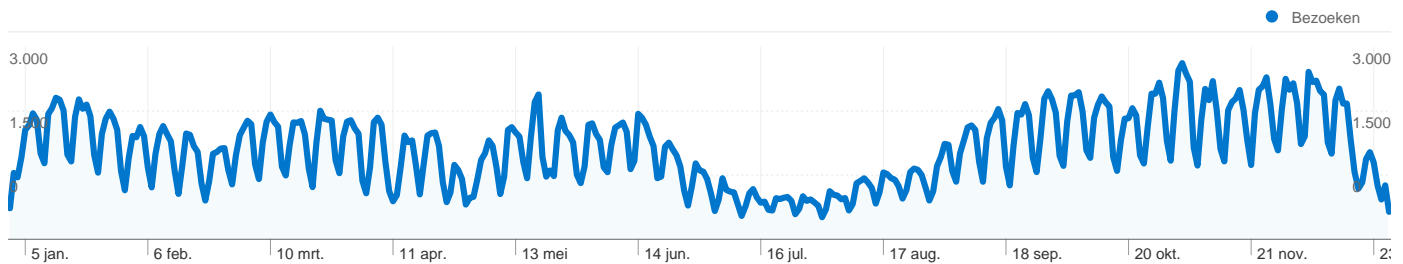

379.928 mensen hebben deze site bezocht

 507.506 Bezoeken

 379.928 Unieke bezoekers

 2.008.983 Paginaweergaves

 3,96 Gemiddelde paginaweergaves

 00:02:44 Tijd op site

 57,49% Weigeringspercentage

 72,90% Nieuwe bezoeken

Alle verkeersbronnen hebben in totaal 507.506 bezoeken gegenereerd.

8,35% Direct verkeer

9,92% Verwijzende sites

81,72% Zoekmachines

■ Zoekmachines	414.732,00 (81,72%)
■ Verwijzende sites	50.362,00 (9,92%)
■ Direct verkeer	42.394,00 (8,35%)
■ Overige	18 (> 0,00%)

507.506 bezoeken zijn afkomstig van 138 landen/gebieden.

Sitegebruik

Land/gebied	Bezoeken	Pagina's/bezoek	Gem. tijd op site	Nieuw bezoekpercentage	Weigeringspercentage
Bezoeken 507.506 Percentage van sitetotaal: 100,00%	Pagina's/bezoek 3,96 Sitegem.: 3,96 (-0,00%)	Gem. tijd op site 00:02:44 Sitegem.: 00:02:44 (-0,00%)	Nieuw bezoekpercentage 72,96% Sitegem.: 72,90% (0,08%)	Weigeringspercentage 57,49% Sitegem.: 57,49% (-0,00%)	
Netherlands	358.733	4,15	00:02:48	73,02%	56,88%
Belgium	135.594	3,51	00:02:36	72,29%	58,77%
Germany	2.281	3,47	00:02:24	80,89%	60,24%
United Kingdom	1.662	3,73	00:02:16	78,94%	64,08%
United States	1.627	3,97	00:03:26	70,99%	53,53%
France	1.035	2,55	00:01:29	85,51%	70,14%
Netherlands Antilles	930	3,15	00:03:27	75,48%	57,10%
Suriname	668	5,92	00:05:53	69,61%	46,41%
Spain	572	3,05	00:01:51	61,36%	70,10%
Aruba	480	3,18	00:02:39	69,17%	57,71%