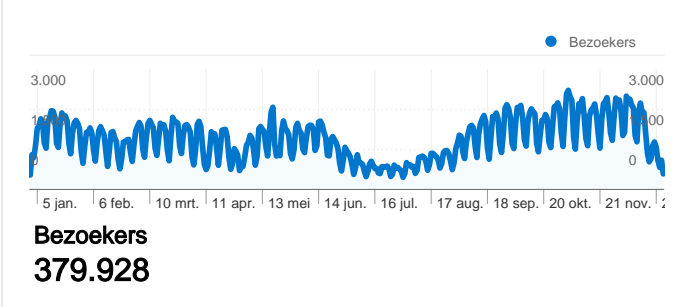

Sitegebruik

507.506 Bezoeken

57,49% Weigeringspercentage

2.008.983 Paginaweergaves

00:02:44 Gem. tijd op site

3,96 Pagina's/bezoek

72,90% Nieuw bezoekpercentage

Overzicht van bezoekers

379.928 mensen hebben deze site bezocht

 507.506 Bezoeken

 379.928 Unieke bezoekers

 2.008.983 Paginaweergaves

 3,96 Gemiddelde paginaweergaves

 00:02:44 Tijd op site

 57,49% Weigeringspercentage

 72,90% Nieuwe bezoeken

507.506 bezoeken zijn afkomstig van 138 landen/gebieden.

Sitegebruik

Land/gebied	Bezoeken	Pagina's/bezoek	Gem. tijd op site	Nieuw bezoekpercentage	Weigeringspercentage
Bezoeken 507.506 Percentage van sitetotaal: 100,00%	Pagina's/bezoek 3,96 Sitegem.: 3,96 (-0,00%)	Gem. tijd op site 00:02:44 Sitegem.: 00:02:44 (-0,00%)	Nieuw bezoekpercentage 72,96% Sitegem.: 72,90% (0,08%)	Weigeringspercentage 57,49% Sitegem.: 57,49% (-0,00%)	
Netherlands	358.733	4,15	00:02:48	73,02%	56,88%
Belgium	135.594	3,51	00:02:36	72,29%	58,77%
Germany	2.281	3,47	00:02:24	80,89%	60,24%
United Kingdom	1.662	3,73	00:02:16	78,94%	64,08%
United States	1.627	3,97	00:03:26	70,99%	53,53%
France	1.035	2,55	00:01:29	85,51%	70,14%
Netherlands Antilles	930	3,15	00:03:27	75,48%	57,10%
Suriname	668	5,92	00:05:53	69,61%	46,41%
Spain	572	3,05	00:01:51	61,36%	70,10%
Aruba	480	3,18	00:02:39	69,17%	57,71%

Alle verkeersbronnen hebben in totaal 507.506 bezoeken gegenereerd.

8,35% Direct verkeer

9,92% Verwijzende sites

81,72% zoekmachines

■ Zoekmachines	414.732,00 (81,72%)
■ Verwijzende sites	50.362,00 (9,92%)
■ Direct verkeer	42.394,00 (8,35%)
■ Overige	18 (> 0,00%)