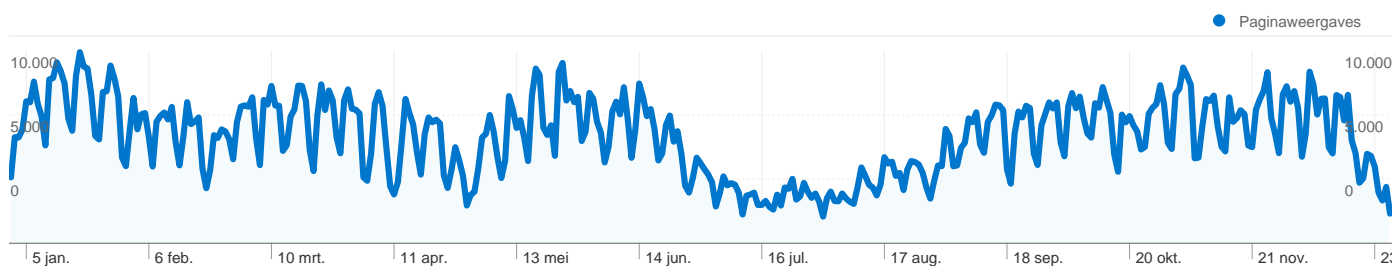

Pagina's op deze site zijn in totaal 2.009.006 keer bekeken

2.009.006 Paginaweergaves

1.388.919 Unieke paginaweergaves

57,49% Weigeringspercentage

Belangrijkste inhoud

Pagina's	Paginaweergaves	Weergavepercentage
/uitleg.asp	84.300	4,21%
/	42.257	2,11%
/kiezen.asp	42.246	2,11%
/onbeantwoord.asp	38.920	1,94%
/zoeken.asp	36.053	1,80%