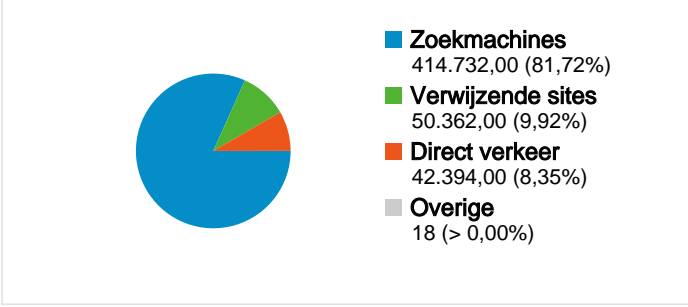

Overzicht van verkeersbronnen