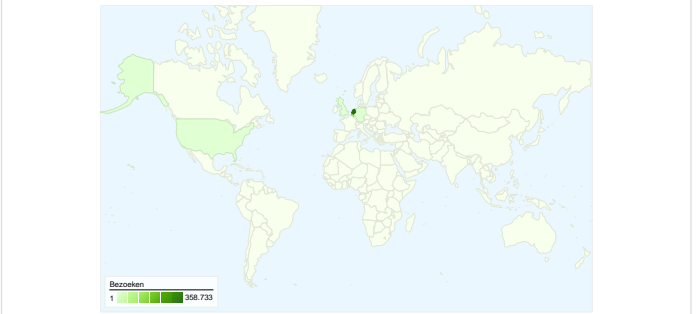

Kaartoverlay world