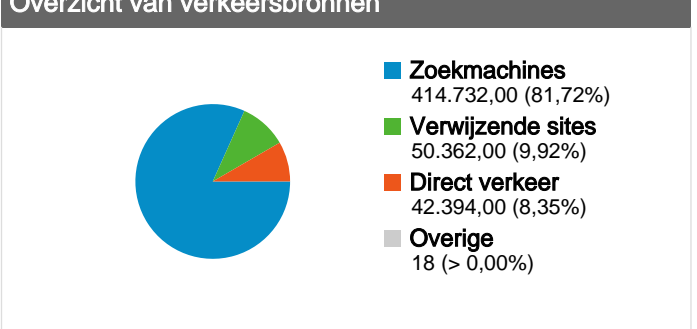

Sitegebruik

507.506 Bezoeken

57,49% Weigeringspercentage

2.008.983 Paginaweergaves

00:02:44 Gem. tijd op site

3,96 Pagina's/bezoek

72,90% Nieuw bezoekpercentage

Overzicht van bezoekers

Kaartoverlay world

Overzicht van verkeersbronnen

Overzicht van inhoud

Pagina's	Paginaweergaves	Weergavepercentage
/uitleg.asp	84.300	4,21%
/	42.257	2,11%
/kiezen.asp	42.246	2,11%
/onbeantwoord.asp	38.920	1,94%
/zoeken.asp	36.053	1,80%

Overzicht van bezoekers

Overzicht van verkeersbronnen

Overzicht van inhoud		
Pagina's	Paginaweerga ves	Weergaveperc entage
/uitleg.asp	84.300	4,21%
/	42.257	2,11%
/kiezen.asp	42.246	2,11%
/onbeantwoord.asp	38.920	1,94%
/zoeken.asp	36.053	1,80%

507.506 bezoeken zijn afkomstig van 138 landen/gebieden.

Sitegebruik

Land/gebied	Bezoeken	Pagina's/bezoek	Gem. tijd op site	Nieuw bezoekpercentage	Weigeringspercentage
Bezoeken 507.506 Percentage van sitetotaal: 100,00%	Pagina's/bezoek 3,96 Sitegem.: 3,96 (-0,00%)	Gem. tijd op site 00:02:44 Sitegem.: 00:02:44 (-0,00%)	Nieuw bezoekpercentage 72,96% Sitegem.: 72,90% (0,08%)	Weigeringspercentage 57,49% Sitegem.: 57,49% (-0,00%)	
Netherlands	358.733	4,15	00:02:48	73,02%	56,88%
Belgium	135.594	3,51	00:02:36	72,29%	58,77%
Germany	2.281	3,47	00:02:24	80,89%	60,24%
United Kingdom	1.662	3,73	00:02:16	78,94%	64,08%
United States	1.627	3,97	00:03:26	70,99%	53,53%
France	1.035	2,55	00:01:29	85,51%	70,14%
Netherlands Antilles	930	3,15	00:03:27	75,48%	57,10%
Suriname	668	5,92	00:05:53	69,61%	46,41%
Spain	572	3,05	00:01:51	61,36%	70,10%
Aruba	480	3,18	00:02:39	69,17%	57,71%