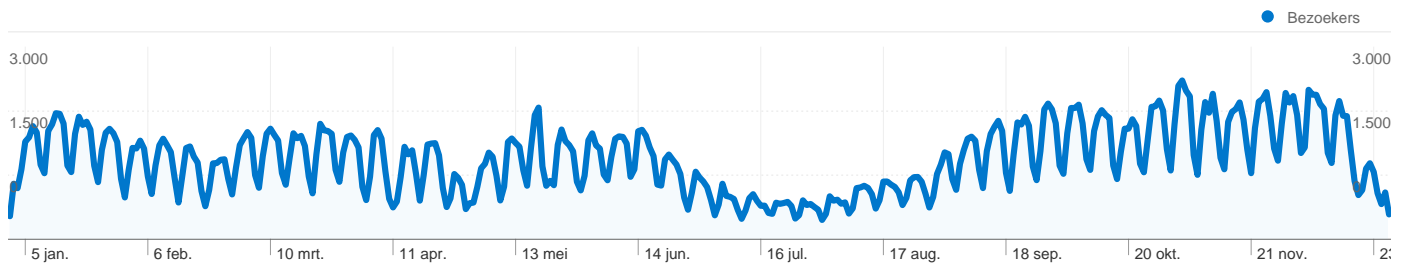

Alle verkeersbronnen hebben in totaal 507.506 bezoeken gegenereerd.

8,35% Direct verkeer

9,92% Verwijzende sites

81,72% Zoekmachines

■ Zoekmachines	414.732,00 (81,72%)
■ Verwijzende sites	50.362,00 (9,92%)
■ Direct verkeer	42.394,00 (8,35%)
■ Overige	18 (> 0,00%)

379.928 mensen hebben deze site bezocht

507.506 Bezoeken

379.928 Unieke bezoekers

2.008.983 Paginaweergaves

3,96 Gemiddelde paginaweergaves

00:02:44 Tijd op site

57,49% Weigeringspercentage

72,90% Nieuwe bezoeken