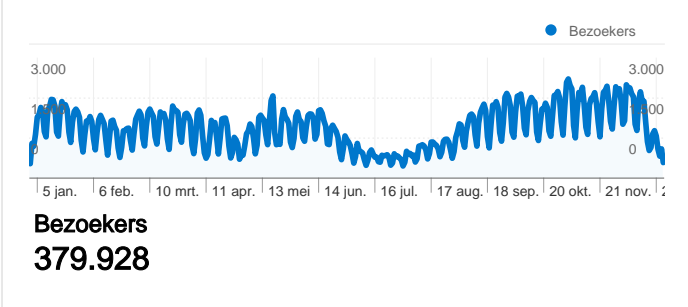

Overzicht van bezoekers