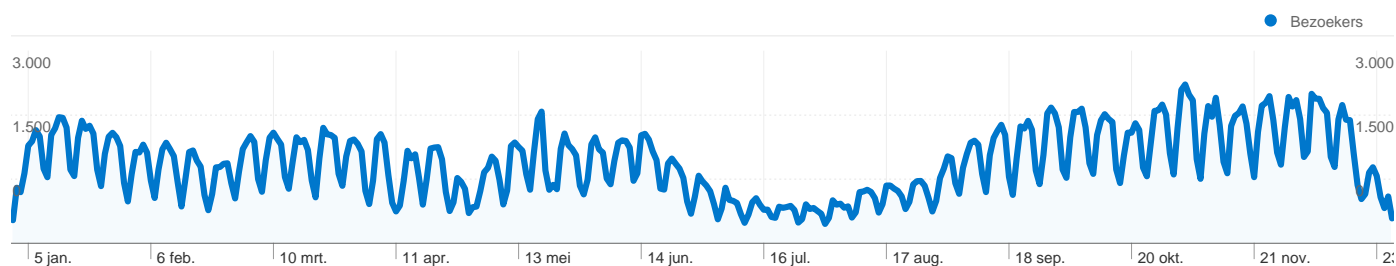

Sitegebruik

507.506 Bezoeken

57,49% Weigeringspercentage

2.008.983 Paginaweergaves

00:02:44 Gem. tijd op site

3,96 Pagina's/bezoek

72,90% Nieuw bezoekpercentage

Overzicht van bezoekers

379.928 mensen hebben deze site bezocht

 507.506 Bezoeken

 379.928 Unieke bezoekers

 2.008.983 Paginaweergaves

 3,96 Gemiddelde paginaweergaves

 00:02:44 Tijd op site

 57,49% Weigeringspercentage

 72,90% Nieuwe bezoeken

507.506 bezoeken zijn afkomstig van 138 landen/gebieden.

Sitegebruik

Land/gebied	Bezoeken	Pagina's/bezoek	Gem. tijd op site	Nieuw bezoekpercentage	Weigeringspercentage
Bezoeken 507.506 Percentage van sitetotaal: 100,00%	Pagina's/bezoek 3,96 Sitegem.: 3,96 (-0,00%)	Gem. tijd op site 00:02:44 Sitegem.: 00:02:44 (-0,00%)	Nieuw bezoekpercentage 72,96% Sitegem.: 72,90% (0,08%)	Weigeringspercentage 57,49% Sitegem.: 57,49% (-0,00%)	
Netherlands	358.733	4,15	00:02:48	73,02%	56,88%
Belgium	135.594	3,51	00:02:36	72,29%	58,77%
Germany	2.281	3,47	00:02:24	80,89%	60,24%
United Kingdom	1.662	3,73	00:02:16	78,94%	64,08%
United States	1.627	3,97	00:03:26	70,99%	53,53%
France	1.035	2,55	00:01:29	85,51%	70,14%
Netherlands Antilles	930	3,15	00:03:27	75,48%	57,10%
Suriname	668	5,92	00:05:53	69,61%	46,41%
Spain	572	3,05	00:01:51	61,36%	70,10%
Aruba	480	3,18	00:02:39	69,17%	57,71%

Alle verkeersbronnen hebben in totaal 507.506 bezoeken gegenereerd.

8,35% Direct verkeer

9,92% Verwijzende sites

81,72% zoekmachines

■ Zoekmachines	414.732,00 (81,72%)
■ Verwijzende sites	50.362,00 (9,92%)
■ Direct verkeer	42.394,00 (8,35%)
■ Overige	18 (> 0,00%)