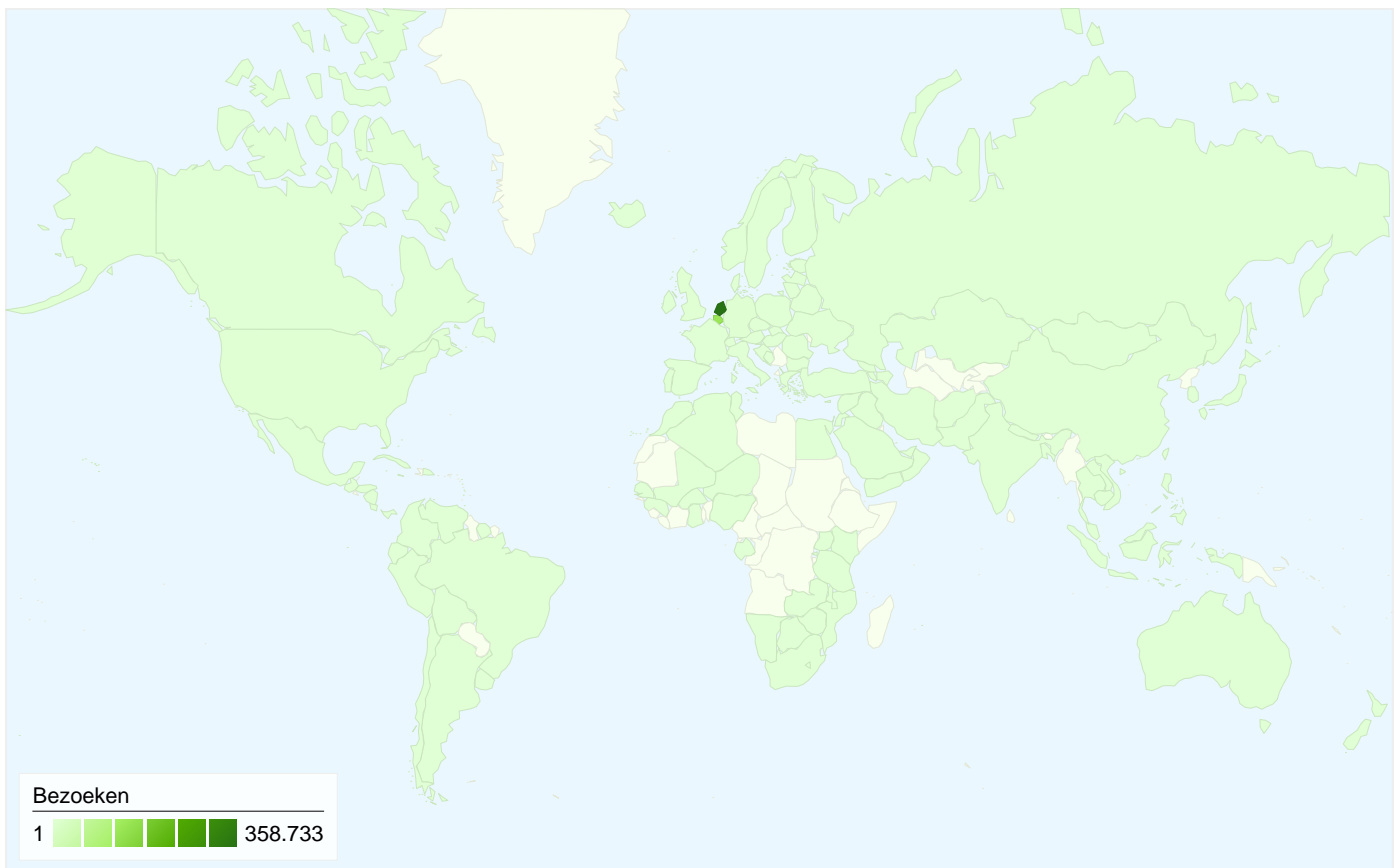

Alle verkeersbronnen hebben in totaal 507.506 bezoeken gegenereerd.

8,35% Direct verkeer

9,92% Verwijzende sites

81,72% Zoekmachines

■ Zoekmachines	414.732,00 (81,72%)
■ Verwijzende sites	50.362,00 (9,92%)
■ Direct verkeer	42.394,00 (8,35%)
■ Overige	18 (> 0,00%)

379.928 mensen hebben deze site bezocht

507.506 Bezoeken

379.928 Unieke bezoekers

2.008.983 Paginaweergaves

3,96 Gemiddelde paginaweergaves

00:02:44 Tijd op site

57,49% Weigeringspercentage

72,90% Nieuwe bezoeken

Pagina's op deze site zijn in totaal 2.009.006 keer bekeken

 2.009.006 Paginaweergaves

 1.388.919 Unieke paginaweergaves

 57,49% Weigeringspercentage

Belangrijkste inhoud

Pagina's	Paginaweergaves	Weergavepercentage
/uitleg.asp	84.300	4,21%
/	42.257	2,11%
/kiezen.asp	42.246	2,11%
/onbeantwoord.asp	38.920	1,94%
/zoeken.asp	36.053	1,80%

507.506 bezoeken zijn afkomstig van 138 landen/gebieden.

Sitegebruik

Land/gebied	Bezoeken	Pagina's/bezoek	Gem. tijd op site	Nieuw bezoekpercentage	Weigeringspercentage
Bezoeken 507.506 Percentage van sitetotaal: 100,00%	Pagina's/bezoek 3,96 Sitegem.: 3,96 (-0,00%)	Gem. tijd op site 00:02:44 Sitegem.: 00:02:44 (-0,00%)	Nieuw bezoekpercentage 72,96% Sitegem.: 72,90% (0,08%)	Weigeringspercentage 57,49% Sitegem.: 57,49% (-0,00%)	
Netherlands	358.733	4,15	00:02:48	73,02%	56,88%
Belgium	135.594	3,51	00:02:36	72,29%	58,77%
Germany	2.281	3,47	00:02:24	80,89%	60,24%
United Kingdom	1.662	3,73	00:02:16	78,94%	64,08%
United States	1.627	3,97	00:03:26	70,99%	53,53%
France	1.035	2,55	00:01:29	85,51%	70,14%
Netherlands Antilles	930	3,15	00:03:27	75,48%	57,10%
Suriname	668	5,92	00:05:53	69,61%	46,41%
Spain	572	3,05	00:01:51	61,36%	70,10%
Aruba	480	3,18	00:02:39	69,17%	57,71%