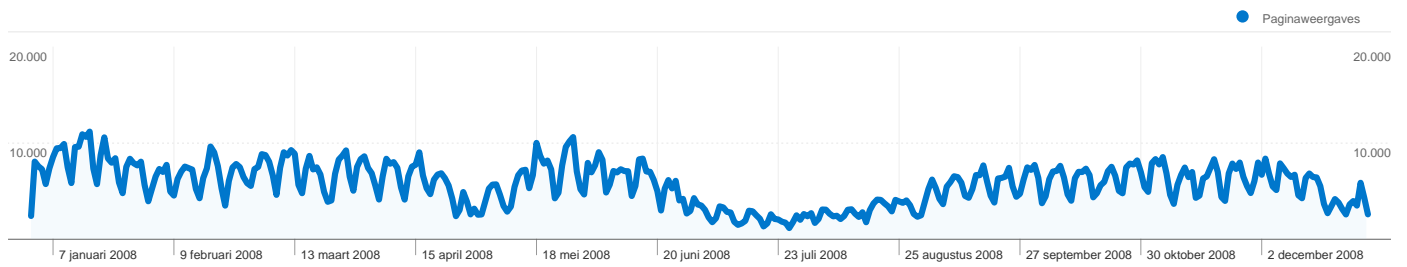

Pagina's op deze site zijn in totaal 2.096.500 keer bekeken

2.096.500 Paginaweergaves

1.411.167 Unieke paginaweergaves

51,18% Weigeringspercentage

Belangrijkste inhoud

Pagina's	Paginaweergaves	Weergavepercentage
/uitleg.asp	95.493	4,56%
/kiezen.asp	53.334	2,55%
/zoeken.asp	49.235	2,35%
/	48.801	2,33%
/pagina.asp?nummer=232	41.788	2,00%