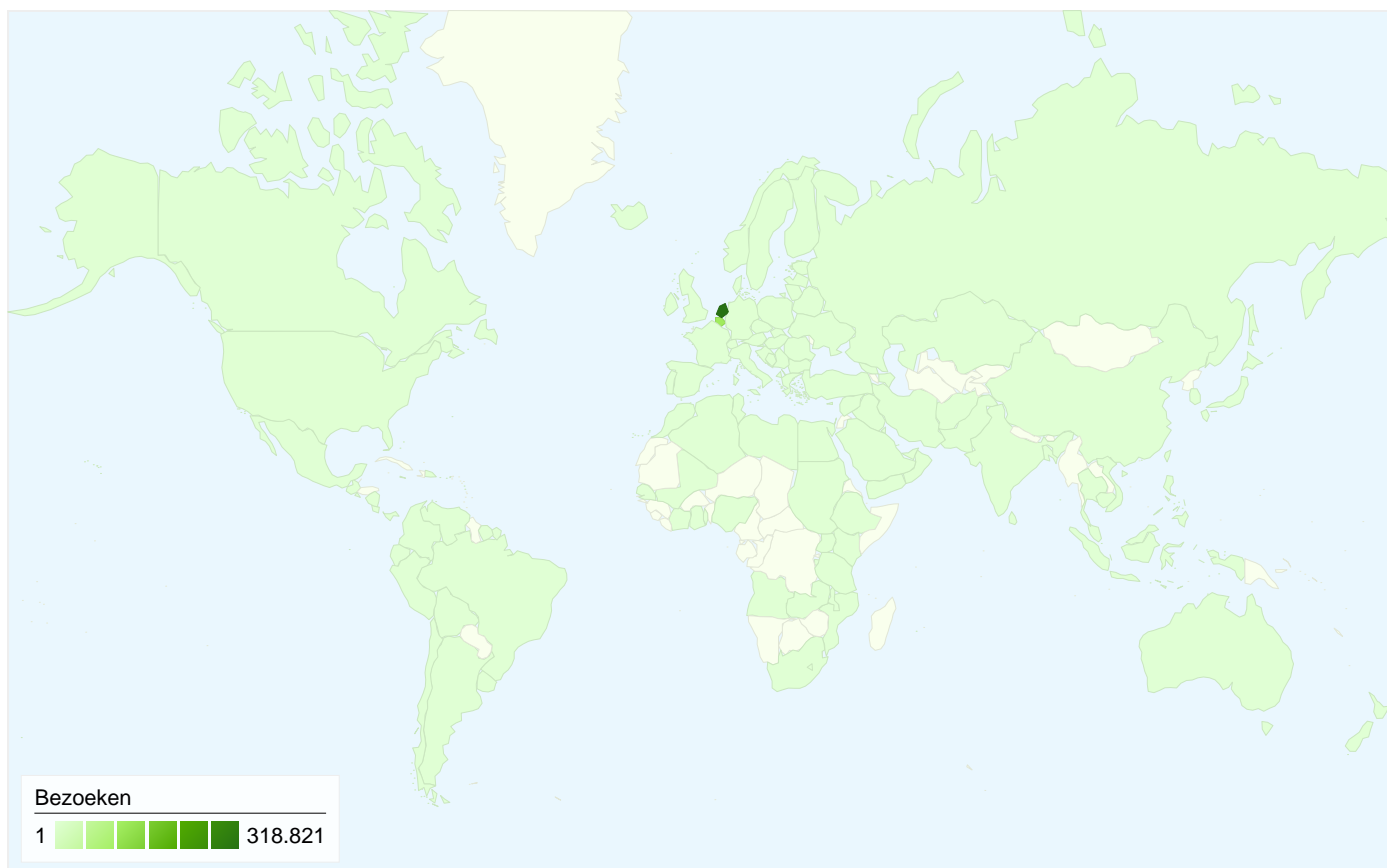

Bezoekers
320.736

Kaartoverlay world

Overzicht van verkeersbronnen

- **Zoekmachines**
353.927,00 (79,65%)
- **Verwijzende sites**
52.126,00 (11,73%)
- **Direct verkeer**
38.270,00 (8,61%)
- **Overige**
17 (> 0,00%)

Alle verkeersbronnen hebben in totaal 444.340 bezoeken gegenereerd.

8,61% Direct verkeer

11,73% Verwijzende sites

79,65% Zoekmachines

■ Zoekmachines
353.927,00 (79,65%)

■ Verwijzende sites
52.126,00 (11,73%)

■ Direct verkeer
38.270,00 (8,61%)

■ Overige
17 (> 0,00%)

Beste verkeersbronnen

Bronnen	Bezoeken	Bezoekpercentage	Zoekwoorden	Bezoeken	Bezoekpercentage
google (organic)	351.020	79,00%	wisfaq	7.014	1,98%
(direct) ((none))	38.270	8,61%	differentieren	5.550	1,57%
wiswijzer.nl (referral)	15.449	3,48%	percentage berekenen	4.337	1,23%
images.google.nl (referral)	2.717	0,61%	omtrek cirkel berekenen	2.113	0,60%
2reflect.nl (referral)	2.590	0,58%	samengestelde interest	2.057	0,58%

444.340 bezoeken zijn afkomstig van 132 landen/gebieden.

Sitegebruik

Land/gebied	Bezoeken	Pagina's/bezoek	Gem. tijd op site	Nieuw bezoekpercentage	Weigeringspercentage
Bezoeken 444.340 Percentage van sitetotaal: 100,00%	Pagina's/bezoek 4,72 Sitegem.: 4,72 (0,00%)	Gem. tijd op site 00:03:05 Sitegem.: 00:03:05 (0,00%)	Nieuw bezoekpercentage 70,17% Sitegem.: 70,12% (0,07%)	Weigeringspercentage 51,18% Sitegem.: 51,18% (0,00%)	
Netherlands	318.821	4,87	00:03:09	70,05%	50,41%
Belgium	113.552	4,36	00:02:54	69,59%	52,85%
United States	1.612	4,27	00:02:34	78,66%	58,25%
United Kingdom	1.596	4,26	00:02:59	77,38%	56,33%
Germany	1.573	3,81	00:02:33	83,22%	55,69%
(not set)	1.340	4,28	00:02:50	77,24%	53,13%
Netherlands Antilles	787	4,78	00:04:51	70,39%	45,36%
France	750	3,05	00:02:30	84,27%	60,53%
Suriname	529	7,19	00:06:39	67,11%	41,78%
Aruba	373	3,92	00:03:35	74,53%	50,13%