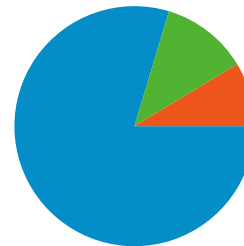

■ Zoekmachines
353.927,00 (79,65%)

■ Verwijzende sites
52.126,00 (11,73%)

■ Direct verkeer
38.270,00 (8,61%)

■ Overige
17 (> 0,00%)

Beste verkeersbronnen

Bronnen	Bezoeken	Bezoekpercentage	Zoekwoorden	Bezoeken	Bezoekpercentage
google (organic)	351.020	79,00%	wisfaq	7.014	1,98%
(direct) ((none))	38.270	8,61%	differentieren	5.550	1,57%
wiswijzer.nl (referral)	15.449	3,48%	percentage berekenen	4.337	1,23%
images.google.nl (referral)	2.717	0,61%	omtrek cirkel berekenen	2.113	0,60%
2reflect.nl (referral)	2.590	0,58%	samengestelde interest	2.057	0,58%