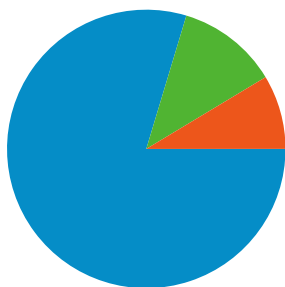

Overzicht van verkeersbronnen

- **Zoekmachines**
  353.927,00 (79,65%)
- **Verwijzende sites**
  52.126,00 (11,73%)
- **Direct verkeer**
  38.270,00 (8,61%)
- **Overige**
  17 (> 0,00%)

Overzicht van inhoud

Pagina's	Paginaweergaves	Weergavepercentage
/uitleg.asp	95.493	4,56%
/kiezen.asp	53.334	2,55%
/zoeken.asp	49.235	2,35%
/	48.801	2,33%
/pagina.asp?nummer=232	41.788	2,00%