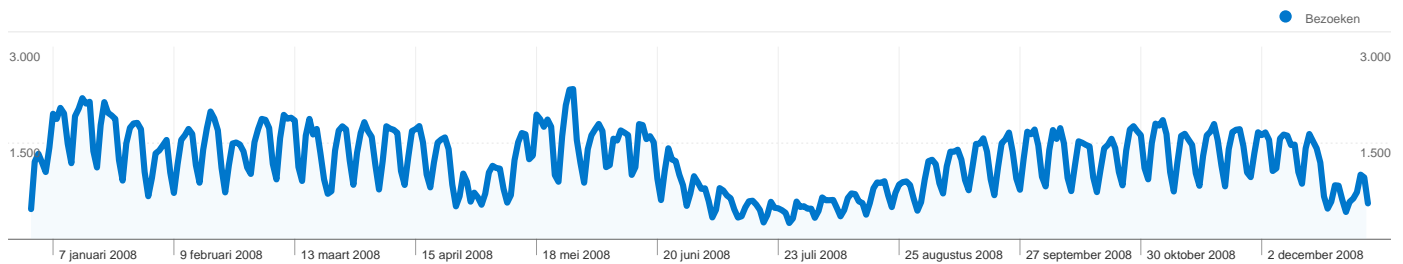

Sitegebruik

444.340 Bezoeken

51,18% Weigeringspercentage

2.096.500 Paginaweergaves

00:03:05 Gem. tijd op site

4,72 Pagina's/bezoek

70,12% Nieuw bezoekpercentage

Overzicht van bezoekers

 444.340 Bezoeken

 320.736 Unieke bezoekers

 2.096.500 Paginaweergaves

 4,72 Gemiddelde paginaweergaves

 00:03:05 Tijd op site

 51,18% Weigeringspercentage

 70,12% Nieuwe bezoeken

Technisch profiel

Alle verkeersbronnen hebben in totaal 444.340 bezoeken gegenereerd.

8,61% Direct verkeer

11,73% Verwijzende sites

79,65% Zoekmachines

■ Zoekmachines
353.927,00 (79,65%)

■ Verwijzende sites
52.126,00 (11,73%)

444.340 bezoeken zijn afkomstig van 132 landen/gebieden.

Sitegebruik

Land/gebied	Bezoeken	Pagina's/bezoek	Gem. tijd op site	Nieuw bezoekpercentage	Weigeringspercentage
Bezoeken 444.340 Percentage van sitetotaal: 100,00%	Pagina's/bezoek 4,72 Sitegem.: 4,72 (0,00%)	Gem. tijd op site 00:03:05 Sitegem.: 00:03:05 (0,00%)	Nieuw bezoekpercentage 70,17% Sitegem.: 70,12% (0,07%)	Weigeringspercentage 51,18% Sitegem.: 51,18% (0,00%)	
Netherlands	318.821	4,87	00:03:09	70,05%	50,41%
Belgium	113.552	4,36	00:02:54	69,59%	52,85%
United States	1.612	4,27	00:02:34	78,66%	58,25%
United Kingdom	1.596	4,26	00:02:59	77,38%	56,33%
Germany	1.573	3,81	00:02:33	83,22%	55,69%
(not set)	1.340	4,28	00:02:50	77,24%	53,13%
Netherlands Antilles	787	4,78	00:04:51	70,39%	45,36%
France	750	3,05	00:02:30	84,27%	60,53%
Suriname	529	7,19	00:06:39	67,11%	41,78%
Aruba	373	3,92	00:03:35	74,53%	50,13%