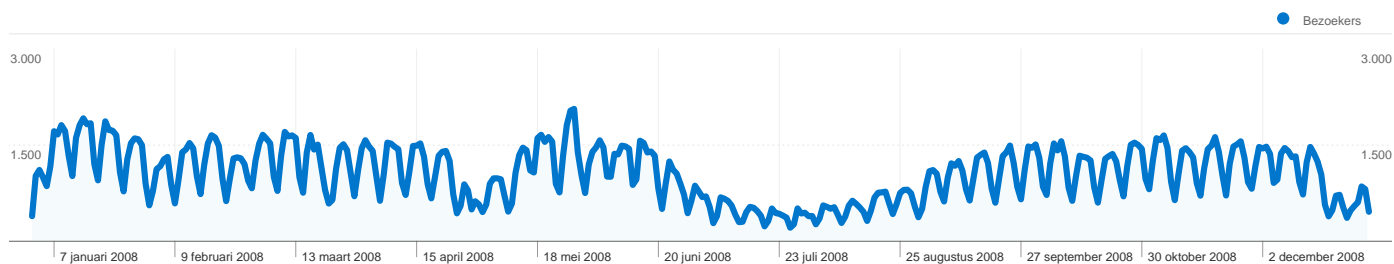

320.736 mensen hebben deze site bezocht

444.340 Bezoeken

320.736 Unieke bezoekers

2.096.500 Paginaweergaves

4,72 Gemiddelde paginaweergaves

00:03:05 Tijd op site

51,18% Weigeringspercentage

70,12% Nieuwe bezoeken

Technisch profiel

Browser	Bezoeken	Bezoekpercen tage	Verbindingssnelheid	Bezoeken	Bezoekpercen tage
Internet Explorer	340.197	76,56%	DSL	230.927	51,97%
Firefox	87.572	19,71%	Cable	115.632	26,02%
Safari	9.661	2,17%	Unknown	47.305	10,65%
Opera	3.536	0,80%	T1	45.899	10,33%
Chrome	1.972	0,44%	Dialup	4.293	0,97%