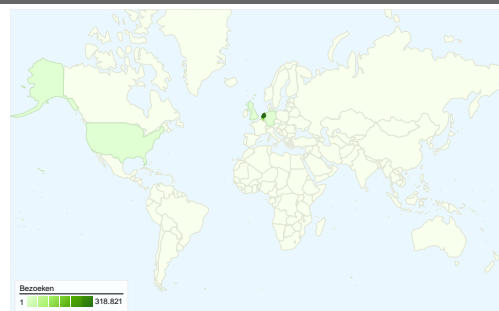

Sitegebruik

444.340 Bezoeken

51,18% Weigeringspercentage

2.096.500 Paginaweergaves

00:03:05 Gem. tijd op site

4,72 Pagina's/bezoek

70,12% Nieuw bezoekpercentage

Overzicht van bezoekers

Bezoekers
320.736

Kaartoverlay world

Overzicht van verkeersbronnen

- **Zoekmachines**
353.927,00 (79,65%)
- **Verwijzende sites**
52.126,00 (11,73%)
- **Direct verkeer**
38.270,00 (8,61%)
- **Overige**
17 (> 0,00%)

Alle verkeersbronnen hebben in totaal 444.340 bezoeken gegenereerd.

8,61% Direct verkeer

11,73% Verwijzende sites

79,65% Zoekmachines

■ Zoekmachines
353.927,00 (79,65%)

■ Verwijzende sites
52.126,00 (11,73%)

444.340 bezoeken zijn afkomstig van 132 landen/gebieden.

Sitegebruik

Land/gebied	Bezoeken	Pagina's/bezoek	Gem. tijd op site	Nieuw bezoekpercentage	Weigeringspercentage
Bezoeken 444.340 Percentage van sitetotaal: 100,00%	Pagina's/bezoek 4,72 Sitegem.: 4,72 (0,00%)	Gem. tijd op site 00:03:05 Sitegem.: 00:03:05 (0,00%)	Nieuw bezoekpercentage 70,17% Sitegem.: 70,12% (0,07%)	Weigeringspercentage 51,18% Sitegem.: 51,18% (0,00%)	
Netherlands	318.821	4,87	00:03:09	70,05%	50,41%
Belgium	113.552	4,36	00:02:54	69,59%	52,85%
United States	1.612	4,27	00:02:34	78,66%	58,25%
United Kingdom	1.596	4,26	00:02:59	77,38%	56,33%
Germany	1.573	3,81	00:02:33	83,22%	55,69%
(not set)	1.340	4,28	00:02:50	77,24%	53,13%
Netherlands Antilles	787	4,78	00:04:51	70,39%	45,36%
France	750	3,05	00:02:30	84,27%	60,53%
Suriname	529	7,19	00:06:39	67,11%	41,78%
Aruba	373	3,92	00:03:35	74,53%	50,13%