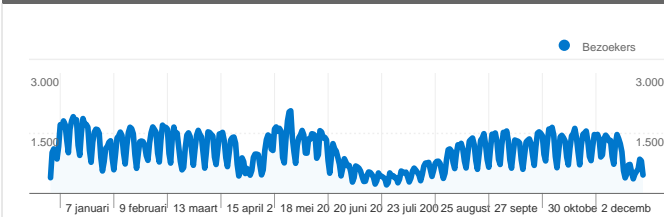

Sitegebruik

444.340 Bezoeken

51,18% Weigeringspercentage

2.096.500 Paginaweergaves

00:03:05 Gem. tijd op site

4,72 Pagina's/bezoek

70,12% Nieuw bezoekpercentage

Overzicht van bezoekers

 444.340 Bezoeken

 320.736 Unieke bezoekers

 2.096.500 Paginaweergaves

 4,72 Gemiddelde paginaweergaves

 00:03:05 Tijd op site

 51,18% Weigeringspercentage

 70,12% Nieuwe bezoeken

Technisch profiel

Alle verkeersbronnen hebben in totaal 444.340 bezoeken gegenereerd.

8,61% Direct verkeer

11,73% Verwijzende sites

79,65% Zoekmachines

■ Zoekmachines
353.927,00 (79,65%)

■ Verwijzende sites
52.126,00 (11,73%)

444.340 bezoeken zijn afkomstig van 132 landen/gebieden.

Sitegebruik

Land/gebied	Bezoeken	Pagina's/bezoek	Gem. tijd op site	Nieuw bezoekpercentage	Weigeringspercentage
Bezoeken 444.340 Percentage van sitetotaal: 100,00%	Pagina's/bezoek 4,72 Sitegem.: 4,72 (0,00%)	Gem. tijd op site 00:03:05 Sitegem.: 00:03:05 (0,00%)	Nieuw bezoekpercentage 70,17% Sitegem.: 70,12% (0,07%)	Weigeringspercentage 51,18% Sitegem.: 51,18% (0,00%)	
Netherlands	318.821	4,87	00:03:09	70,05%	50,41%
Belgium	113.552	4,36	00:02:54	69,59%	52,85%
United States	1.612	4,27	00:02:34	78,66%	58,25%
United Kingdom	1.596	4,26	00:02:59	77,38%	56,33%
Germany	1.573	3,81	00:02:33	83,22%	55,69%
(not set)	1.340	4,28	00:02:50	77,24%	53,13%
Netherlands Antilles	787	4,78	00:04:51	70,39%	45,36%
France	750	3,05	00:02:30	84,27%	60,53%
Suriname	529	7,19	00:06:39	67,11%	41,78%
Aruba	373	3,92	00:03:35	74,53%	50,13%