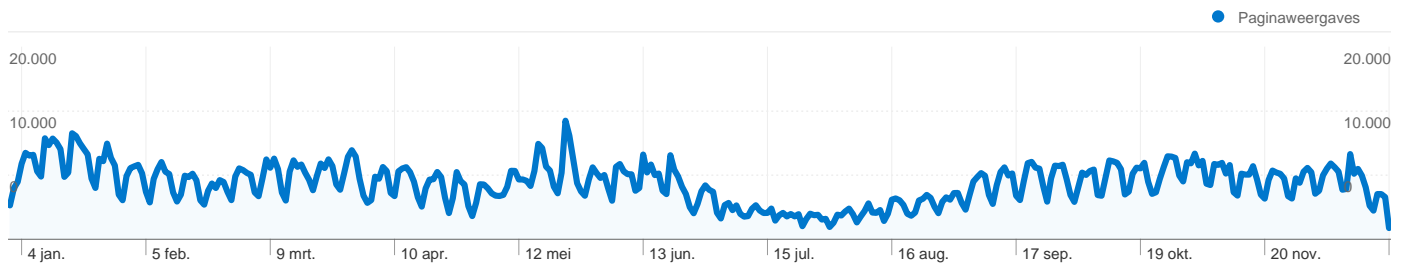

Pagina's op deze site zijn in totaal 2.063.010 keer bekeken

2.063.010 Paginaweergaves

1.499.624 Unieke paginaweergaves

63,12% Bouncepercentage

Belangrijkste inhoud

Pagina's	Paginaweergaves	% paginaweergaves
/uitleg.asp	72.179	3,50%
/kiezen.asp	38.515	1,87%
/pagina.asp?nummer=1447	35.055	1,70%
/	35.004	1,70%
/pagina.asp?nummer=232	32.887	1,59%