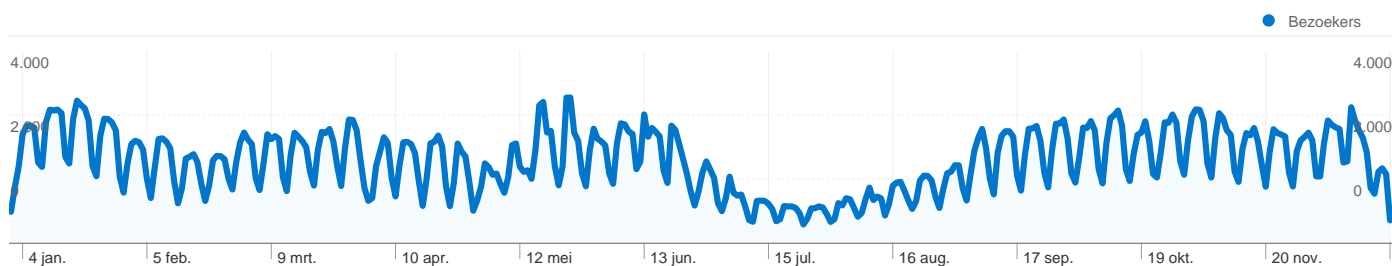

### Bezoekersoverzicht

**Bezoekers**  
**518.264**

## 518.264 mensen hebben deze site bezocht

 671.442 Bezoeken

 518.264 Absoluut unieke bezoekers

 2.063.010 Paginaweergaves

 3,07 Gemiddelde paginaweergaves

 00:02:16 Tijd op site

 63,12% Bouncepercentage

 75,01% Nieuwe bezoeken