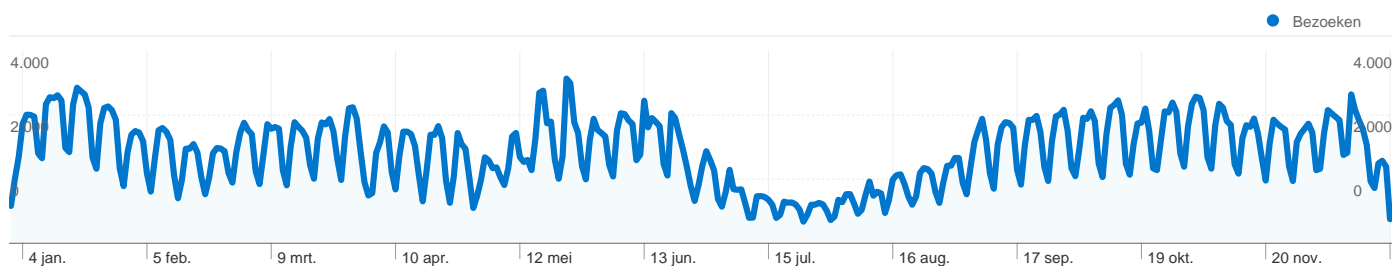

Alle verkeersbronnen hebben in totaal 671.442 bezoeken verzonden

7,08% Direct verkeer

7,63% Verwijzende sites

85,29% Zoekmachines

- **Zoekmachines**
  572.669,00 (85,29%)
- **Verwijzende sites**
  51.212,00 (7,63%)
- **Direct verkeer**
  47.544,00 (7,08%)
- **Overige**
  17 (> 0,00%)

Beste verkeersbronnen

Bronnen	Bezoeken	% bezoeken	Zoekwoorden	Bezoeken	% bezoeken
google (organic)	565.754	84,26%	differentieren	8.662	1,51%
(direct) ((none))	47.544	7,08%	percentage berekenen	6.029	1,05%
wiswijzer.nl (referral)	16.392	2,44%	omtrek cirkel berekenen	4.866	0,85%
google.nl (referral)	5.698	0,85%	wisfaq	4.575	0,80%
search (organic)	3.553	0,53%	1 inch is hoeveel cm	4.257	0,74%