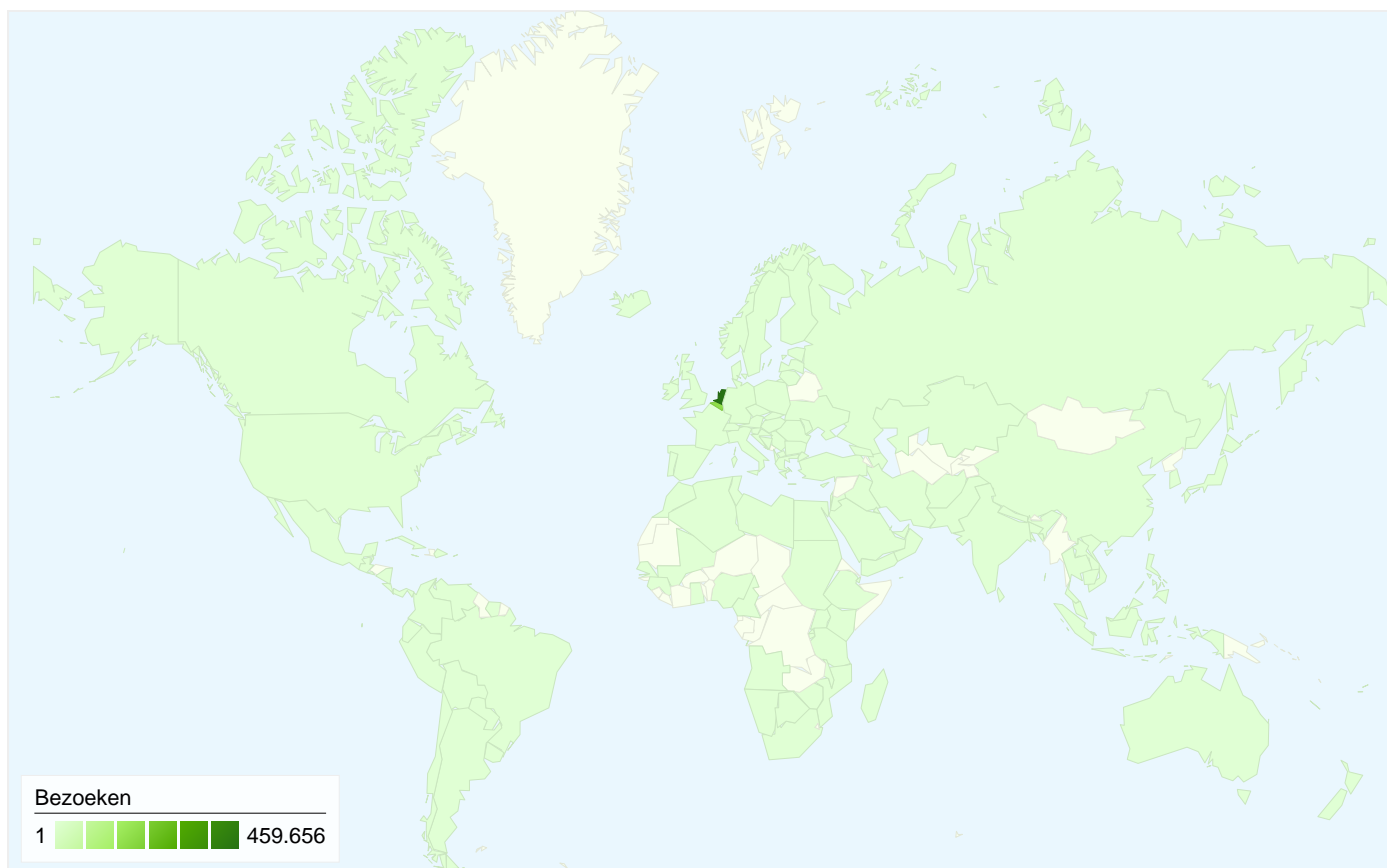

Alle verkeersbronnen hebben in totaal 671.442 bezoeken verzonden

7,08% Direct verkeer

7,63% Verwijzende sites

85,29% Zoekmachines

<b>Zoekmachines</b>	572.669,00 (85,29%)
<b>Verwijzende sites</b>	51.212,00 (7,63%)
<b>Direct verkeer</b>	47.544,00 (7,08%)
<b>Overige</b>	17 (> 0,00%)

## 518.264 mensen hebben deze site bezocht

 **671.442** Bezoeken

 **518.264** Absoluut unieke bezoekers

 **2.063.010** Paginaweergaves

 **3,07** Gemiddelde paginaweergaves

 **00:02:16** Tijd op site

 **63,12%** Bouncepercentage

Pagina's op deze site zijn in totaal 2.063.010 keer bekeken

 2.063.010 Paginaweergaves

 1.499.624 Unieke paginaweergaves

 63,12% Bouncepercentage

## 671.442 bezoeken zijn afkomstig van 147 landen/gebieden