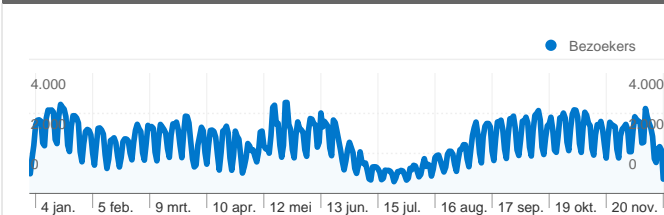

### Sitegebruik

**671.442** Bezoeken

**63,12%** Bouncepercentage

**2.063.009** Paginaweergaves

**00:02:16** Gem. tijd op site

**3,07** Pagina's/bezoek

**75,01%** % nieuwe bezoeken

### Bezoekersoverzicht

**Bezoekers**  
**518.264**

## 518.264 mensen hebben deze site bezocht

 **671.442** Bezoeken

 **518.264** Absoluut unieke bezoekers

 **2.063.010** Paginaweergaves

 **3,07** Gemiddelde paginaweergaves

 **00:02:16** Tijd op site

 **63,12%** Bouncepercentage

Pagina's op deze site zijn in totaal 2.063.010 keer bekeken

 2.063.010 Paginaweergaves

 1.499.624 Unieke paginaweergaves

 63,12% Bouncepercentage