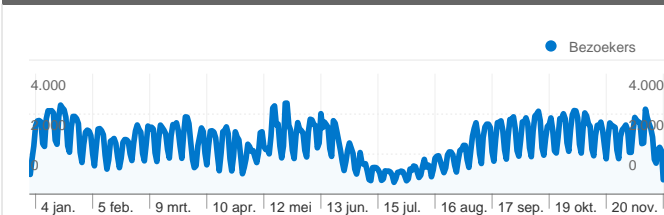

Bezoekersoverzicht

Bezoekers
518.264

Overzicht van verkeersbronnen

- **Zoekmachines**
  572.669,00 (85,29%)
- **Verwijzende sites**
  51.212,00 (7,63%)
- **Direct verkeer**
  47.544,00 (7,08%)
- **Overige**
  17 (> 0,00%)