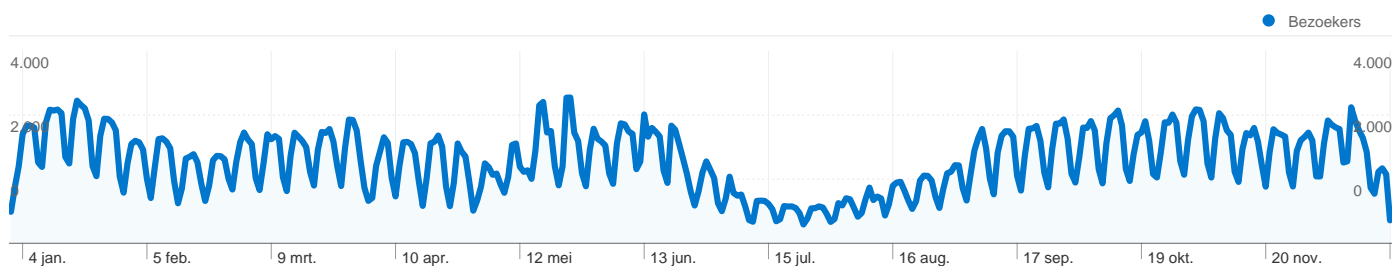

## 518.264 mensen hebben deze site bezocht

 671.442 Bezoeken

 518.264 Absoluut unieke bezoekers

 2.063.010 Paginaweergaves

 3,07 Gemiddelde paginaweergaves

 00:02:16 Tijd op site

 63,12% Bouncepercentage

 75,01% Nieuwe bezoeken

Alle verkeersbronnen hebben in totaal 671.442 bezoeken verzonden

7,08% Direct verkeer

7,63% Verwijzende sites

85,29% Zoekmachines

<b>Zoekmachines</b>	572.669,00 (85,29%)
<b>Verwijzende sites</b>	51.212,00 (7,63%)
<b>Direct verkeer</b>	47.544,00 (7,08%)
<b>Overige</b>	17 (> 0,00%)

## Beste verkeersbronnen

Bronnen	Bezoeken	% bezoeken	Zoekwoorden	Bezoeken	% bezoeken
google (organic)	565.754	84,26%	differentieren	8.662	1,51%
(direct) ((none))	47.544	7,08%	percentage berekenen	6.029	1,05%
wiswijzer.nl (referral)	16.392	2,44%	omtrek cirkel berekenen	4.866	0,85%
google.nl (referral)	5.698	0,85%	wisfaq	4.575	0,80%
search (organic)	3.553	0,53%	1 inch is hoeveel cm	4.257	0,74%

## 518.264 mensen hebben deze site bezocht

 **671.442** Bezoeken

 **518.264** Absoluut unieke bezoekers

 **2.063.010** Paginaweergaves

 **3,07** Gemiddelde paginaweergaves

 **00:02:16** Tijd op site

 **63,12%** Bouncepercentage