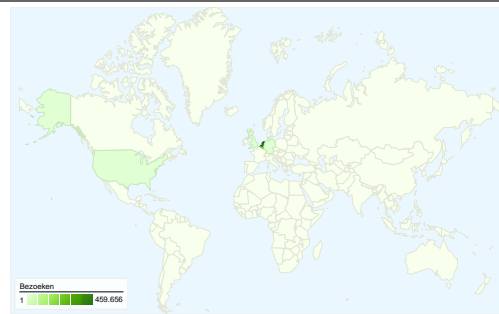

Kaartoverlay

Overzicht van verkeersbronnen

- **Zoekmachines**
  572.669,00 (85,29%)
- **Verwijzende sites**
  51.212,00 (7,63%)
- **Direct verkeer**
  47.544,00 (7,08%)
- **Overige**
  17 (> 0,00%)

Inhoudsoverzicht

Pagina's	Paginaweergaves	% paginaweergaves
/uitleg.asp	72.179	3,50%
/kiezen.asp	38.515	1,87%
/pagina.asp?nummer=1447	35.055	1,70%
/	35.004	1,70%
/pagina.asp?nummer=232	32.887	1,59%