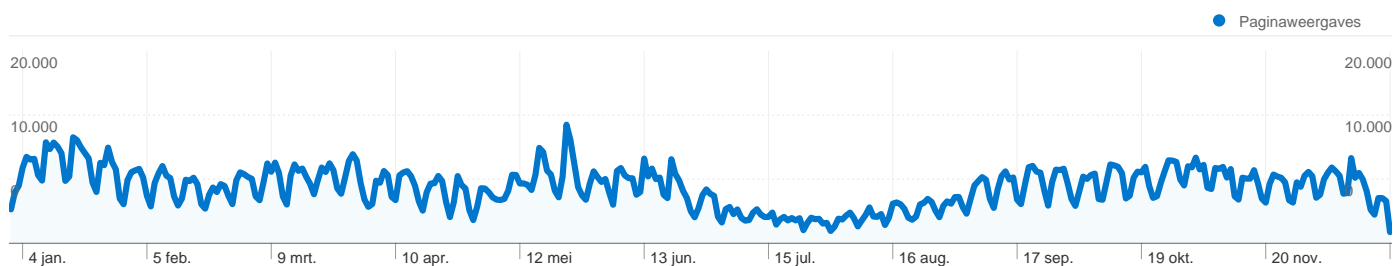

Pagina's op deze site zijn in totaal 2.063.010 keer bekeken

2.063.010 Paginaweergaves

1.499.624 Unieke paginaweergaves

63,12% Bouncepercentage

Belangrijkste inhoud

Pagina's	Paginaweergaves	% paginaweergaves
/uitleg.asp	72.179	3,50%
/kiezen.asp	38.515	1,87%
/pagina.asp?nummer=1447	35.055	1,70%
/	35.004	1,70%
/pagina.asp?nummer=232	32.887	1,59%