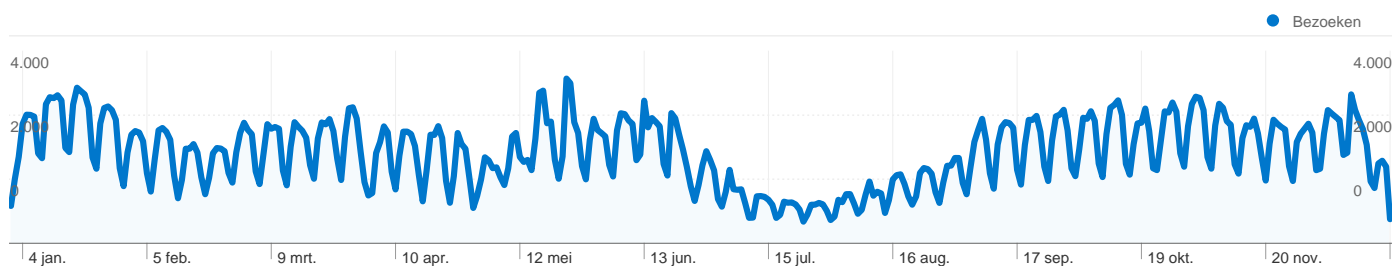

Alle verkeersbronnen hebben in totaal 671.442 bezoeken verzonden

7,08% Direct verkeer

7,63% Verwijzende sites

85,29% Zoekmachines

Zoekmachines	572.669,00 (85,29%)
Verwijzende sites	51.212,00 (7,63%)
Direct verkeer	47.544,00 (7,08%)
Overige	17 (> 0,00%)

Beste verkeersbronnen

Bronnen	Bezoeken	% bezoeken	Zoekwoorden	Bezoeken	% bezoeken
google (organic)	565.754	84,26%	differentieren	8.662	1,51%
(direct) ((none))	47.544	7,08%	percentage berekenen	6.029	1,05%
wiswijzer.nl (referral)	16.392	2,44%	omtrek cirkel berekenen	4.866	0,85%
google.nl (referral)	5.698	0,85%	wisfaq	4.575	0,80%
search (organic)	3.553	0,53%	1 inch is hoeveel cm	4.257	0,74%