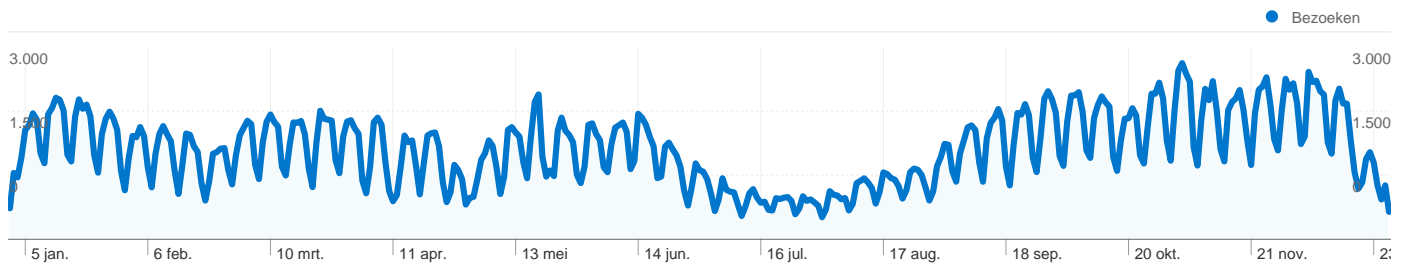

Sitegebruik

507.506 Bezoeken

57,49% Weigeringspercentage

2.008.983 Paginaweergaves

00:02:44 Gem. tijd op site

3,96 Pagina's/bezoek

72,90% Nieuw bezoekpercentage

Overzicht van bezoekers

379.928 mensen hebben deze site bezocht

 **507.506** Bezoeken

 **379.928** Unieke bezoekers

 **2.008.983** Paginaweergaves

 **3,96** Gemiddelde paginaweergaves

 **00:02:44** Tijd op site

 **57,49%** Weigeringspercentage

Alle verkeersbronnen hebben in totaal 507.506 bezoeken gegenereerd.

8,35% Direct verkeer

9,92% Verwijzende sites

81,72% zoekmachines

■ Zoekmachines	414.732,00 (81,72%)
■ Verwijzende sites	50.362,00 (9,92%)
■ Direct verkeer	42.394,00 (8,35%)
■ Overige	18 (> 0,00%)

507.506 bezoeken zijn afkomstig van 138 landen/gebieden.

Sitegebruik

Land/gebied	Bezoeken	Pagina's/bezoek	Gem. tijd op site	Nieuw bezoekpercentage	Weigeringspercentage
Bezoeken 507.506 Percentage van sitetotaal: 100,00%	Pagina's/bezoek 3,96 Sitegem.: 3,96 (-0,00%)	Gem. tijd op site 00:02:44 Sitegem.: 00:02:44 (-0,00%)	Nieuw bezoekpercentage 72,96% Sitegem.: 72,90% (0,08%)	Weigeringspercentage 57,49% Sitegem.: 57,49% (-0,00%)	
Netherlands	358.733	4,15	00:02:48	73,02%	56,88%
Belgium	135.594	3,51	00:02:36	72,29%	58,77%
Germany	2.281	3,47	00:02:24	80,89%	60,24%
United Kingdom	1.662	3,73	00:02:16	78,94%	64,08%
United States	1.627	3,97	00:03:26	70,99%	53,53%
France	1.035	2,55	00:01:29	85,51%	70,14%
Netherlands Antilles	930	3,15	00:03:27	75,48%	57,10%
Suriname	668	5,92	00:05:53	69,61%	46,41%
Spain	572	3,05	00:01:51	61,36%	70,10%
Aruba	480	3,18	00:02:39	69,17%	57,71%