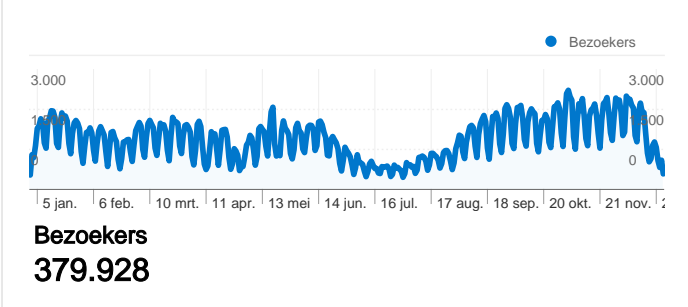

Sitegebruik

507.506 Bezoeken

57,49% Weigeringspercentage

2.008.983 Paginaweergaves

00:02:44 Gem. tijd op site

3,96 Pagina's/bezoek

72,90% Nieuw bezoekpercentage

Overzicht van bezoekers

379.928 mensen hebben deze site bezocht

 **507.506** Bezoeken

 **379.928** Unieke bezoekers

 **2.008.983** Paginaweergaves

 **3,96** Gemiddelde paginaweergaves

 **00:02:44** Tijd op site

 **57,49%** Weigeringspercentage

507.506 bezoeken zijn afkomstig van 138 landen/gebieden.

Sitegebruik

Land/gebied	Bezoeken	Pagina's/bezoek	Gem. tijd op site	Nieuw bezoekpercentage	Weigeringspercentage
Bezoeken 507.506 Percentage van sitetotaal: 100,00%	Pagina's/bezoek 3,96 Sitegem.: 3,96 (-0,00%)	Gem. tijd op site 00:02:44 Sitegem.: 00:02:44 (-0,00%)	Nieuw bezoekpercentage 72,96% Sitegem.: 72,90% (0,08%)	Weigeringspercentage 57,49% Sitegem.: 57,49% (-0,00%)	
Netherlands	358.733	4,15	00:02:48	73,02%	56,88%
Belgium	135.594	3,51	00:02:36	72,29%	58,77%
Germany	2.281	3,47	00:02:24	80,89%	60,24%
United Kingdom	1.662	3,73	00:02:16	78,94%	64,08%
United States	1.627	3,97	00:03:26	70,99%	53,53%
France	1.035	2,55	00:01:29	85,51%	70,14%
Netherlands Antilles	930	3,15	00:03:27	75,48%	57,10%
Suriname	668	5,92	00:05:53	69,61%	46,41%
Spain	572	3,05	00:01:51	61,36%	70,10%
Aruba	480	3,18	00:02:39	69,17%	57,71%

Alle verkeersbronnen hebben in totaal 507.506 bezoeken gegenereerd.

8,35% Direct verkeer

9,92% Verwijzende sites

81,72% zoekmachines

Zoekmachines
 414.732,00 (81,72%)
Verwijzende sites
 50.362,00 (9,92%)
Direct verkeer
 42.394,00 (8,35%)
Overige
 18 (> 0,00%)