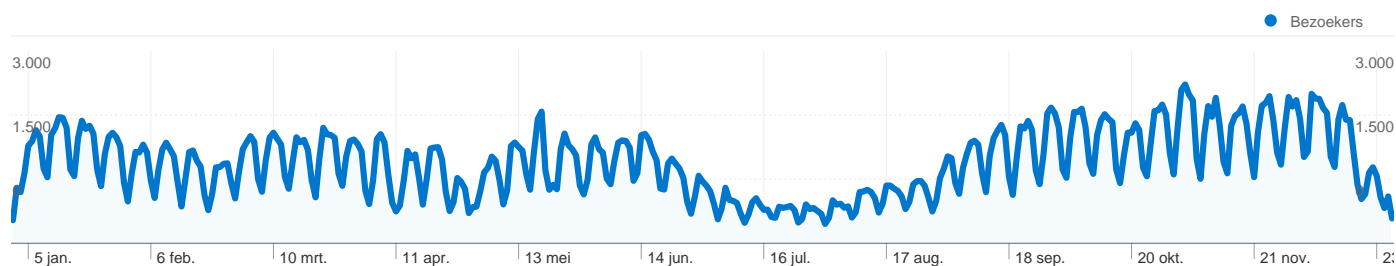

379.928 mensen hebben deze site bezocht

 **507.506** Bezoeken

 **379.928** Unieke bezoekers

 **2.008.983** Paginaweergaves

 **3,96** Gemiddelde paginaweergaves

 **00:02:44** Tijd op site

 **57,49%** Weigeringspercentage

Alle verkeersbronnen hebben in totaal 507.506 bezoeken gegenereerd.

8,35% Direct verkeer

9,92% Verwijzende sites

81,72% zoekmachines

■ Zoekmachines	414.732,00 (81,72%)
■ Verwijzende sites	50.362,00 (9,92%)
■ Direct verkeer	42.394,00 (8,35%)
■ Overige	18 (> 0,00%)