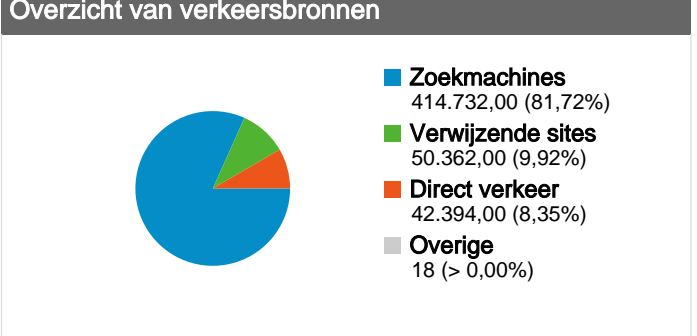

Sitegebruik

507.506 Bezoeken

57,49% Weigeringspercentage

2.008.983 Paginaweergaves

00:02:44 Gem. tijd op site

3,96 Pagina's/bezoek

72,90% Nieuw bezoekpercentage

Overzicht van bezoekers

Kaartoverlay world

Overzicht van verkeersbronnen

Overzicht van inhoud

Pagina's	Paginaweergaves	Weergavepercentage
/uitleg.asp	84.300	4,21%
/	42.257	2,11%
/kiezen.asp	42.246	2,11%
/onbeantwoord.asp	38.920	1,94%
/zoeken.asp	36.053	1,80%

Overzicht van bezoekers

Overzicht van verkeersbronnen

Overzicht van inhoud		
Pagina's	Paginaweerga ves	Weergaveperc entage
/uitleg.asp	84.300	4,21%
/	42.257	2,11%
/kiezen.asp	42.246	2,11%
/onbeantwoord.asp	38.920	1,94%
/zoeken.asp	36.053	1,80%

507.506 bezoeken zijn afkomstig van 138 landen/gebieden.

Sitegebruik

Land/gebied	Bezoeken	Pagina's/bezoek	Gem. tijd op site	Nieuw bezoekpercentage	Weigeringspercentage
Bezoeken 507.506 Percentage van sitetotaal: 100,00%	Pagina's/bezoek 3,96 Sitegem.: 3,96 (-0,00%)	Gem. tijd op site 00:02:44 Sitegem.: 00:02:44 (-0,00%)	Nieuw bezoekpercentage 72,96% Sitegem.: 72,90% (0,08%)	Weigeringspercentage 57,49% Sitegem.: 57,49% (-0,00%)	
Netherlands	358.733	4,15	00:02:48	73,02%	56,88%
Belgium	135.594	3,51	00:02:36	72,29%	58,77%
Germany	2.281	3,47	00:02:24	80,89%	60,24%
United Kingdom	1.662	3,73	00:02:16	78,94%	64,08%
United States	1.627	3,97	00:03:26	70,99%	53,53%
France	1.035	2,55	00:01:29	85,51%	70,14%
Netherlands Antilles	930	3,15	00:03:27	75,48%	57,10%
Suriname	668	5,92	00:05:53	69,61%	46,41%
Spain	572	3,05	00:01:51	61,36%	70,10%
Aruba	480	3,18	00:02:39	69,17%	57,71%