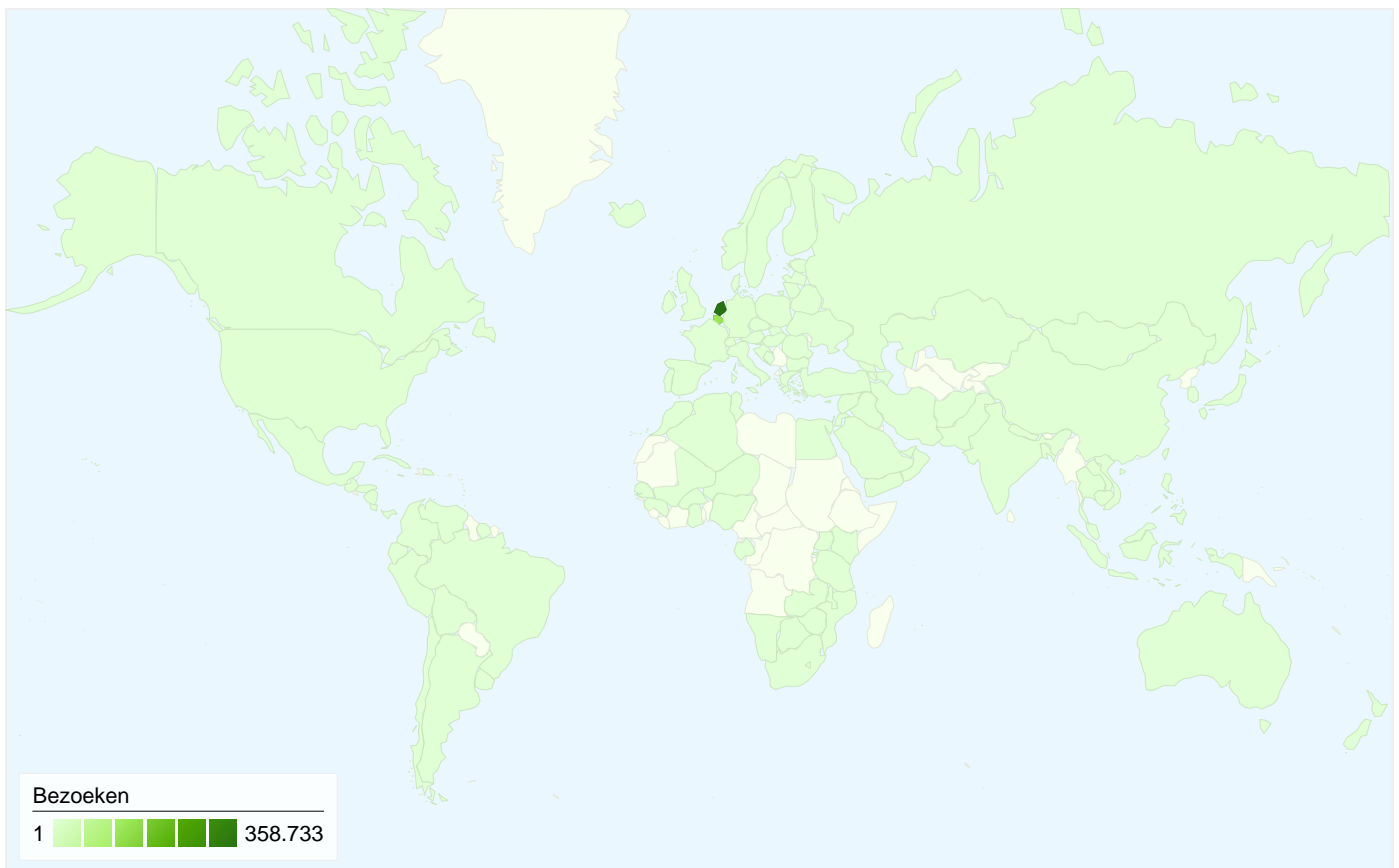

Alle verkeersbronnen hebben in totaal 507.506 bezoeken gegenereerd.

8,35% Direct verkeer

9,92% Verwijzende sites

81,72% zoekmachines

■ Zoekmachines	414.732,00 (81,72%)
■ Verwijzende sites	50.362,00 (9,92%)
■ Direct verkeer	42.394,00 (8,35%)
■ Overige	18 (> 0,00%)

379.928 mensen hebben deze site bezocht

 **507.506** Bezoeken

 **379.928** Unieke bezoekers

 **2.008.983** Paginaweergaves

 **3,96** Gemiddelde paginaweergaves

 **00:02:44** Tijd op site

 **57,49%** Weigeringspercentage

Pagina's op deze site zijn in totaal 2.009.006 keer bekeken

 2.009.006 Paginaweergaves

 1.388.919 Unieke paginaweergaves

 57,49% Weigeringspercentage

Belangrijkste inhoud

Pagina's	Paginaweergaves	Weergavepercentage
/uitleg.asp	84.300	4,21%
/	42.257	2,11%
/kiezen.asp	42.246	2,11%
/onbeantwoord.asp	38.920	1,94%
/zoeken.asp	36.053	1,80%

507.506 bezoeken zijn afkomstig van 138 landen/gebieden.

Sitegebruik

Land/gebied	Bezoeken	Pagina's/bezoek	Gem. tijd op site	Nieuw bezoekpercentage	Weigeringspercentage
Bezoeken 507.506 Percentage van sitetotaal: 100,00%	Pagina's/bezoek 3,96 Sitegem.: 3,96 (-0,00%)	Gem. tijd op site 00:02:44 Sitegem.: 00:02:44 (-0,00%)	Nieuw bezoekpercentage 72,96% Sitegem.: 72,90% (0,08%)	Weigeringspercentage 57,49% Sitegem.: 57,49% (-0,00%)	
Netherlands	358.733	4,15	00:02:48	73,02%	56,88%
Belgium	135.594	3,51	00:02:36	72,29%	58,77%
Germany	2.281	3,47	00:02:24	80,89%	60,24%
United Kingdom	1.662	3,73	00:02:16	78,94%	64,08%
United States	1.627	3,97	00:03:26	70,99%	53,53%
France	1.035	2,55	00:01:29	85,51%	70,14%
Netherlands Antilles	930	3,15	00:03:27	75,48%	57,10%
Suriname	668	5,92	00:05:53	69,61%	46,41%
Spain	572	3,05	00:01:51	61,36%	70,10%
Aruba	480	3,18	00:02:39	69,17%	57,71%