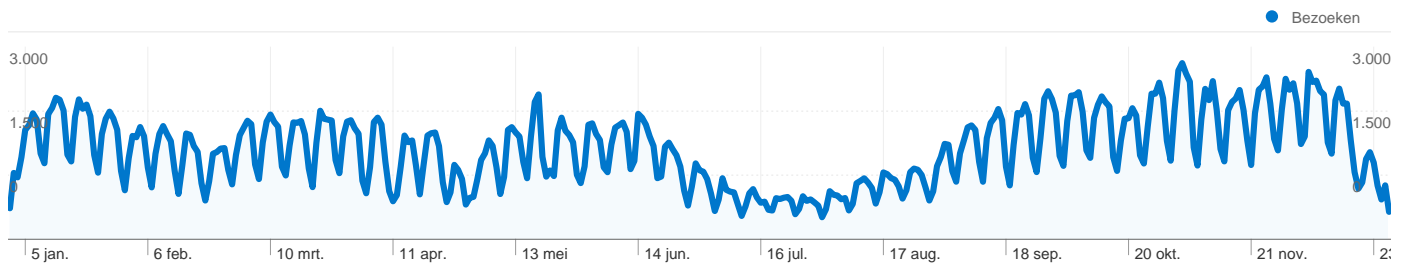

507.506 bezoeken zijn afkomstig van 138 landen/gebieden.

Sitegebruik

Land/gebied	Bezoeken	Pagina's/bezoek	Gem. tijd op site	Nieuw bezoekpercentage	Weigeringspercentage
Bezoeken 507.506 Percentage van sitetotaal: 100,00%	Pagina's/bezoek 3,96 Sitegem.: 3,96 (-0,00%)	Gem. tijd op site 00:02:44 Sitegem.: 00:02:44 (-0,00%)	Nieuw bezoekpercentage 72,96% Sitegem.: 72,90% (0,08%)	Weigeringspercentage 57,49% Sitegem.: 57,49% (-0,00%)	
Netherlands	358.733	4,15	00:02:48	73,02%	56,88%
Belgium	135.594	3,51	00:02:36	72,29%	58,77%
Germany	2.281	3,47	00:02:24	80,89%	60,24%
United Kingdom	1.662	3,73	00:02:16	78,94%	64,08%
United States	1.627	3,97	00:03:26	70,99%	53,53%
France	1.035	2,55	00:01:29	85,51%	70,14%
Netherlands Antilles	930	3,15	00:03:27	75,48%	57,10%
Suriname	668	5,92	00:05:53	69,61%	46,41%
Spain	572	3,05	00:01:51	61,36%	70,10%
Aruba	480	3,18	00:02:39	69,17%	57,71%

1 - 10 van 138

Pagina's op deze site zijn in totaal 2.009.006 keer bekeken

 2.009.006 Paginaweergaves

 1.388.919 Unieke paginaweergaves

 57,49% Weigeringspercentage

Belangrijkste inhoud

Pagina's	Paginaweergaves	Weergavepercentage
/uitleg.asp	84.300	4,21%
/	42.257	2,11%
/kiezen.asp	42.246	2,11%
/onbeantwoord.asp	38.920	1,94%
/zoeken.asp	36.053	1,80%

Alle verkeersbronnen hebben in totaal 507.506 bezoeken gegenereerd.

8,35% Direct verkeer

9,92% Verwijzende sites

81,72% zoekmachines

Zoekmachines
 414.732,00 (81,72%)
Verwijzende sites
 50.362,00 (9,92%)
Direct verkeer
 42.394,00 (8,35%)
Overige
 18 (> 0,00%)