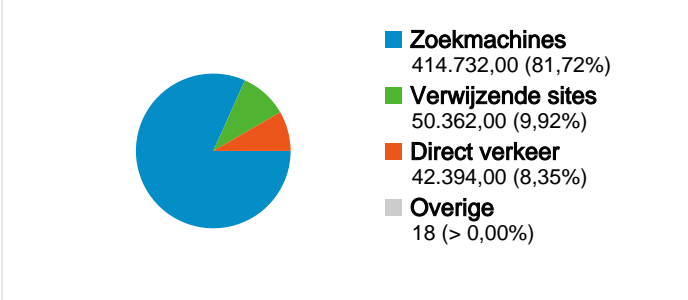

Overzicht van verkeersbronnen