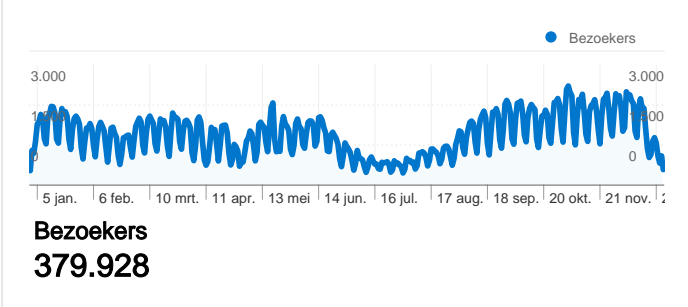

Overzicht van bezoekers