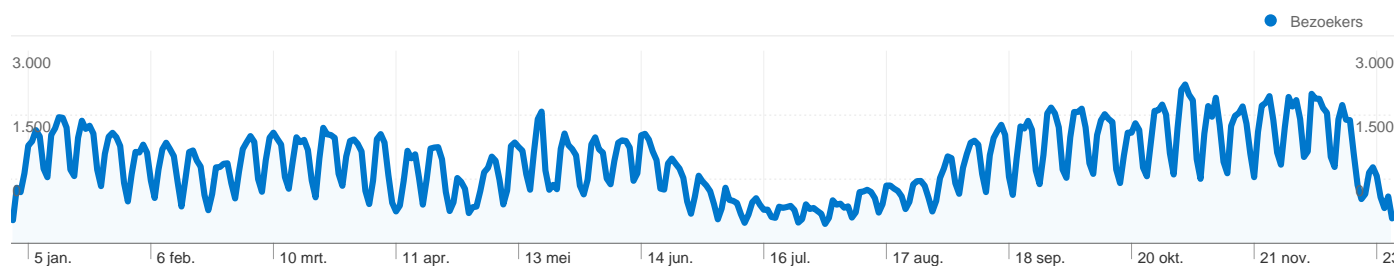

Sitegebruik

507.506 Bezoeken

57,49% Weigeringspercentage

2.008.983 Paginaweergaves

00:02:44 Gem. tijd op site

3,96 Pagina's/bezoek

72,90% Nieuw bezoekpercentage

Overzicht van bezoekers

379.928 mensen hebben deze site bezocht

 **507.506** Bezoeken

 **379.928** Unieke bezoekers

 **2.008.983** Paginaweergaves

 **3,96** Gemiddelde paginaweergaves

 **00:02:44** Tijd op site

 **57,49%** Weigeringspercentage

507.506 bezoeken zijn afkomstig van 138 landen/gebieden.

Sitegebruik

Land/gebied	Bezoeken	Pagina's/bezoek	Gem. tijd op site	Nieuw bezoekpercentage	Weigeringspercentage
Bezoeken 507.506 Percentage van sitetotaal: 100,00%	Pagina's/bezoek 3,96 Sitegem.: 3,96 (-0,00%)	Gem. tijd op site 00:02:44 Sitegem.: 00:02:44 (-0,00%)	Nieuw bezoekpercentage 72,96% Sitegem.: 72,90% (0,08%)	Weigeringspercentage 57,49% Sitegem.: 57,49% (-0,00%)	
Netherlands	358.733	4,15	00:02:48	73,02%	56,88%
Belgium	135.594	3,51	00:02:36	72,29%	58,77%
Germany	2.281	3,47	00:02:24	80,89%	60,24%
United Kingdom	1.662	3,73	00:02:16	78,94%	64,08%
United States	1.627	3,97	00:03:26	70,99%	53,53%
France	1.035	2,55	00:01:29	85,51%	70,14%
Netherlands Antilles	930	3,15	00:03:27	75,48%	57,10%
Suriname	668	5,92	00:05:53	69,61%	46,41%
Spain	572	3,05	00:01:51	61,36%	70,10%
Aruba	480	3,18	00:02:39	69,17%	57,71%

Alle verkeersbronnen hebben in totaal 507.506 bezoeken gegenereerd.

8,35% Direct verkeer

9,92% Verwijzende sites

81,72% zoekmachines

Zoekmachines
 414.732,00 (81,72%)
Verwijzende sites
 50.362,00 (9,92%)
Direct verkeer
 42.394,00 (8,35%)
Overige
 18 (> 0,00%)