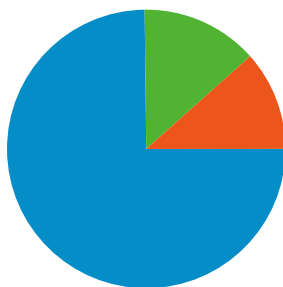

Overzicht van verkeersbronnen

- **Zoekmachines**
  331.932,00 (74,81%)
- **Verwijzende sites**
  60.321,00 (13,60%)
- **Direct verkeer**
  51.420,00 (11,59%)
- **Overige**
  21 (> 0,00%)

Overzicht van inhoud

Pagina's	Paginaweergaves	Weergavepercentage
/uitleg.asp	116.587	4,50%
/	73.332	2,83%
/zoeken.asp	67.557	2,61%
/kiezen.asp	60.291	2,33%
/onbeantwoord.asp	48.010	1,85%