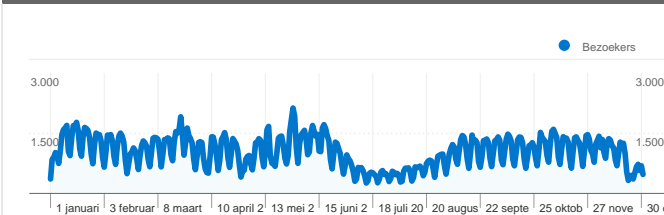

Sitegebruik

 **443.694** Bezoeken

 **45,66%** Weigeringspercentage

 **2.638.391** Paginaweergaves

 **00:03:57** Gem. tijd op site

 **5,95** Pagina's/bezoek

 **67,84%** Nieuw bezoekpercentage

Overzicht van bezoekers

 **443.694** Bezoeken

 **307.860** Unieke bezoekers

 **2.638.391** Paginaweergaves

 **5,95** Gemiddelde paginaweergaves

 **00:03:57** Tijd op site

 **45,66%** Weigeringspercentage

 **67,84%** Nieuwe bezoeken

Alle verkeersbronnen hebben in totaal 443.694 bezoeken gegenereerd.

11,59% Direct verkeer

13,60% Verwijzende sites

74,81% Zoekmachines

Beste verkeersbronnen

Bronnen	Bezoeken	Bezoekpercentage	Zoekwoorden	Bezoeken	Bezoekpercentage
google (organic)	329.279	74,21%	wisfaq	11.143	3,36%
(direct) ((none))	51.420	11,59%	differentieren	4.693	1,41%
wiswijzer.nl (referral)	20.504	4,62%	integreren	2.507	0,76%
images.google.nl (referral)	2.546	0,57%	omtrek cirkel	2.500	0,75%
fi.uu.nl (referral)	1.725	0,39%	samengestelde interest	2.445	0,74%

443.694 bezoeken zijn afkomstig van 124 landen/gebieden.

Sitegebruik

Land/gebied	Bezoeken	Pagina's/bezoek	Gem. tijd op site	Nieuw bezoekpercentage	Weigeringspercentage
Bezoeken 443.694 Percentage van sitetotaal: 100,00%	Pagina's/bezoek 5,95 Sitegem.: 5,95 (0,00%)	Gem. tijd op site 00:03:57 Sitegem.: 00:03:57 (0,00%)	Nieuw bezoekpercentage 67,87% Sitegem.: 67,84% (0,05%)	Weigeringspercentage 45,66% Sitegem.: 45,66% (0,00%)	
Netherlands	321.900	6,13	00:04:05	67,41%	44,44%
Belgium	110.460	5,49	00:03:33	68,36%	48,64%
United States	1.928	3,96	00:02:22	82,47%	59,96%
Germany	1.648	4,61	00:03:09	80,58%	55,28%
United Kingdom	1.594	6,36	00:03:51	70,14%	47,30%
Netherlands Antilles	971	5,83	00:06:06	62,20%	39,13%
France	726	4,67	00:03:03	80,17%	53,99%
Suriname	601	9,00	00:11:29	53,58%	39,27%
Aruba	508	6,55	00:05:00	62,20%	39,76%
Spain	341	5,81	00:04:18	82,11%	53,08%