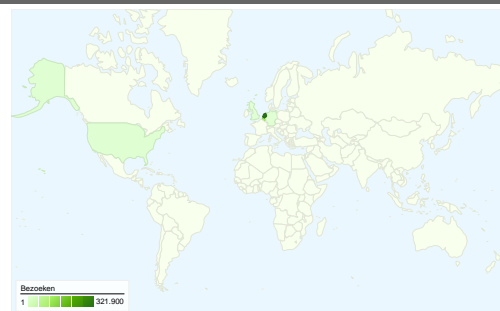

Sitegebruik

 **443.694** Bezoeken

 **45,66%** Weigeringspercentage

 **2.638.391** Paginaweergaves

 **00:03:57** Gem. tijd op site

 **5,95** Pagina's/bezoek

 **67,84%** Nieuw bezoekpercentage

Overzicht van bezoekers

Bezoekers
307.860

Kaartoverlay world

Overzicht van verkeersbronnen

- **Zoekmachines**
331.932,00 (74,81%)
- **Verwijzende sites**
60.321,00 (13,60%)
- **Direct verkeer**
51.420,00 (11,59%)
- **Overige**
21 (> 0,00%)

Alle verkeersbronnen hebben in totaal 443.694 bezoeken gegenereerd.

11,59% Direct verkeer

13,60% Verwijzende sites

74,81% Zoekmachines

Beste verkeersbronnen

Bronnen	Bezoeken	Bezoekpercentage	Zoekwoorden	Bezoeken	Bezoekpercentage
google (organic)	329.279	74,21%	wisfaq	11.143	3,36%
(direct) ((none))	51.420	11,59%	differentieren	4.693	1,41%
wiswijzer.nl (referral)	20.504	4,62%	integreren	2.507	0,76%
images.google.nl (referral)	2.546	0,57%	omtrek cirkel	2.500	0,75%
fi.uu.nl (referral)	1.725	0,39%	samengestelde interest	2.445	0,74%

443.694 bezoeken zijn afkomstig van 124 landen/gebieden.

Sitegebruik

Land/gebied	Bezoeken	Pagina's/bezoek	Gem. tijd op site	Nieuw bezoekpercentage	Weigeringspercentage
Bezoeken 443.694 Percentage van sitetotaal: 100,00%	Pagina's/bezoek 5,95 Sitegem.: 5,95 (0,00%)	Gem. tijd op site 00:03:57 Sitegem.: 00:03:57 (0,00%)	Nieuw bezoekpercentage 67,87% Sitegem.: 67,84% (0,05%)	Weigeringspercentage 45,66% Sitegem.: 45,66% (0,00%)	
Netherlands	321.900	6,13	00:04:05	67,41%	44,44%
Belgium	110.460	5,49	00:03:33	68,36%	48,64%
United States	1.928	3,96	00:02:22	82,47%	59,96%
Germany	1.648	4,61	00:03:09	80,58%	55,28%
United Kingdom	1.594	6,36	00:03:51	70,14%	47,30%
Netherlands Antilles	971	5,83	00:06:06	62,20%	39,13%
France	726	4,67	00:03:03	80,17%	53,99%
Suriname	601	9,00	00:11:29	53,58%	39,27%
Aruba	508	6,55	00:05:00	62,20%	39,76%
Spain	341	5,81	00:04:18	82,11%	53,08%