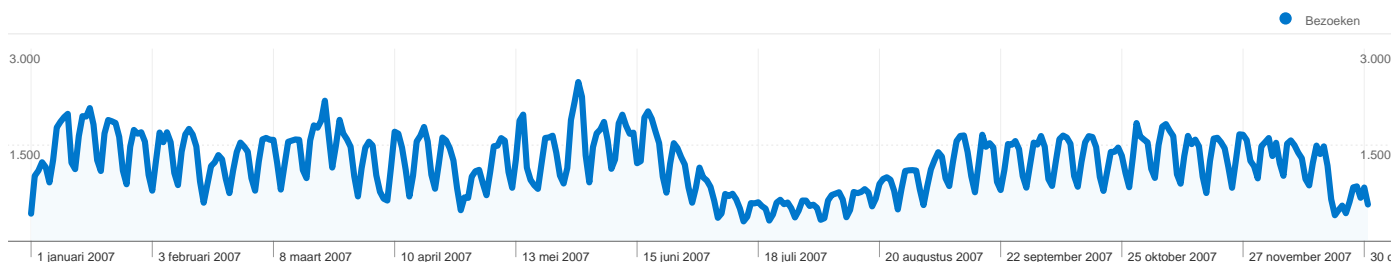

Alle verkeersbronnen hebben in totaal 443.694 bezoeken gegenereerd.

11,59% Direct verkeer

13,60% Verwijzende sites

74,81% Zoekmachines