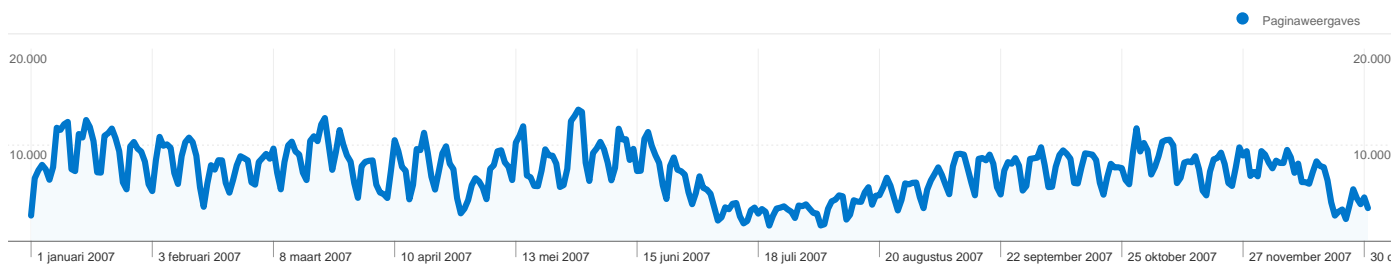

Pagina's op deze site zijn in totaal 2.638.391 keer bekeken

2.638.391 Paginaweergaves

1.686.415 Unieke paginaweergaves

45,66% Weigeringspercentage

Belangrijkste inhoud

Pagina's	Paginaweergaves	Weergavepercentage
/uitleg.asp	116.587	4,50%
/	73.332	2,83%
/zoeken.asp	67.557	2,61%
/kiezen.asp	60.291	2,33%
/onbeantwoord.asp	48.010	1,85%