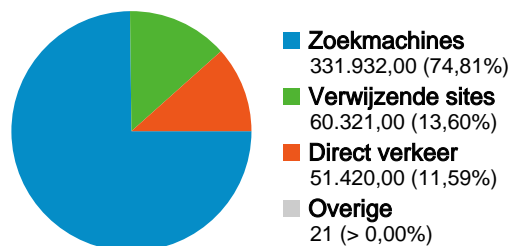

 **443.694** Bezoeken

 **307.860** Unieke bezoekers

 **2.638.391** Paginaweergaves

 **5,95** Gemiddelde paginaweergaves

 **00:03:57** Tijd op site

 **45,66%** Weigeringspercentage

 **67,84%** Nieuwe bezoeken

Technisch profiel

Browser	Bezoeken	Bezoekpercen tage	Verbindingssnelheid	Bezoeken	Bezoekpercen tage
Internet Explorer	359.007	80,91%	DSL	237.322	53,49%
Firefox	73.824	16,64%	Cable	123.195	27,77%
Safari	5.552	1,25%	T1	46.970	10,59%
Opera	3.562	0,80%	Unknown	30.303	6,83%
Mozilla	971	0,22%	Dialup	5.569	1,26%

Alle verkeersbronnen hebben in totaal 443.694 bezoeken gegenereerd.

11,59% Direct verkeer

13,60% Verwijzende sites

74,81% Zoekmachines

Beste verkeersbronnen

Bronnen	Bezoeken	Bezoekpercentage	Zoekwoorden	Bezoeken	Bezoekpercentage
google (organic)	329.279	74,21%	wisfaq	11.143	3,36%
(direct) ((none))	51.420	11,59%	differentieren	4.693	1,41%
wiswijzer.nl (referral)	20.504	4,62%	integreren	2.507	0,76%
images.google.nl (referral)	2.546	0,57%	omtrek cirkel	2.500	0,75%
fi.uu.nl (referral)	1.725	0,39%	samengestelde interest	2.445	0,74%