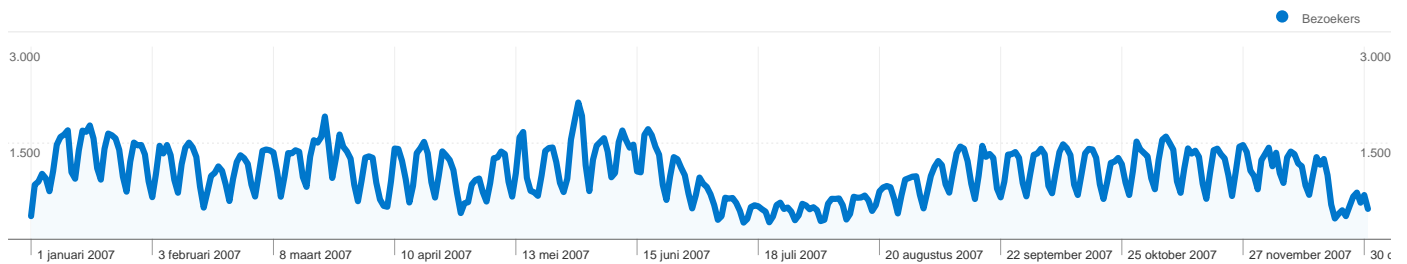

307.860 mensen hebben deze site bezocht

443.694 Bezoeken

307.860 Unieke bezoekers

2.638.391 Paginaweergaves

5,95 Gemiddelde paginaweergaves

00:03:57 Tijd op site

45,66% Weigeringspercentage

67,84% Nieuwe bezoeken

Technisch profiel

Browser	Bezoeken	Bezoekpercen tage	Verbindingssnelheid	Bezoeken	Bezoekpercen tage
Internet Explorer	359.007	80,91%	DSL	237.322	53,49%
Firefox	73.824	16,64%	Cable	123.195	27,77%
Safari	5.552	1,25%	T1	46.970	10,59%
Opera	3.562	0,80%	Unknown	30.303	6,83%
Mozilla	971	0,22%	Dialup	5.569	1,26%