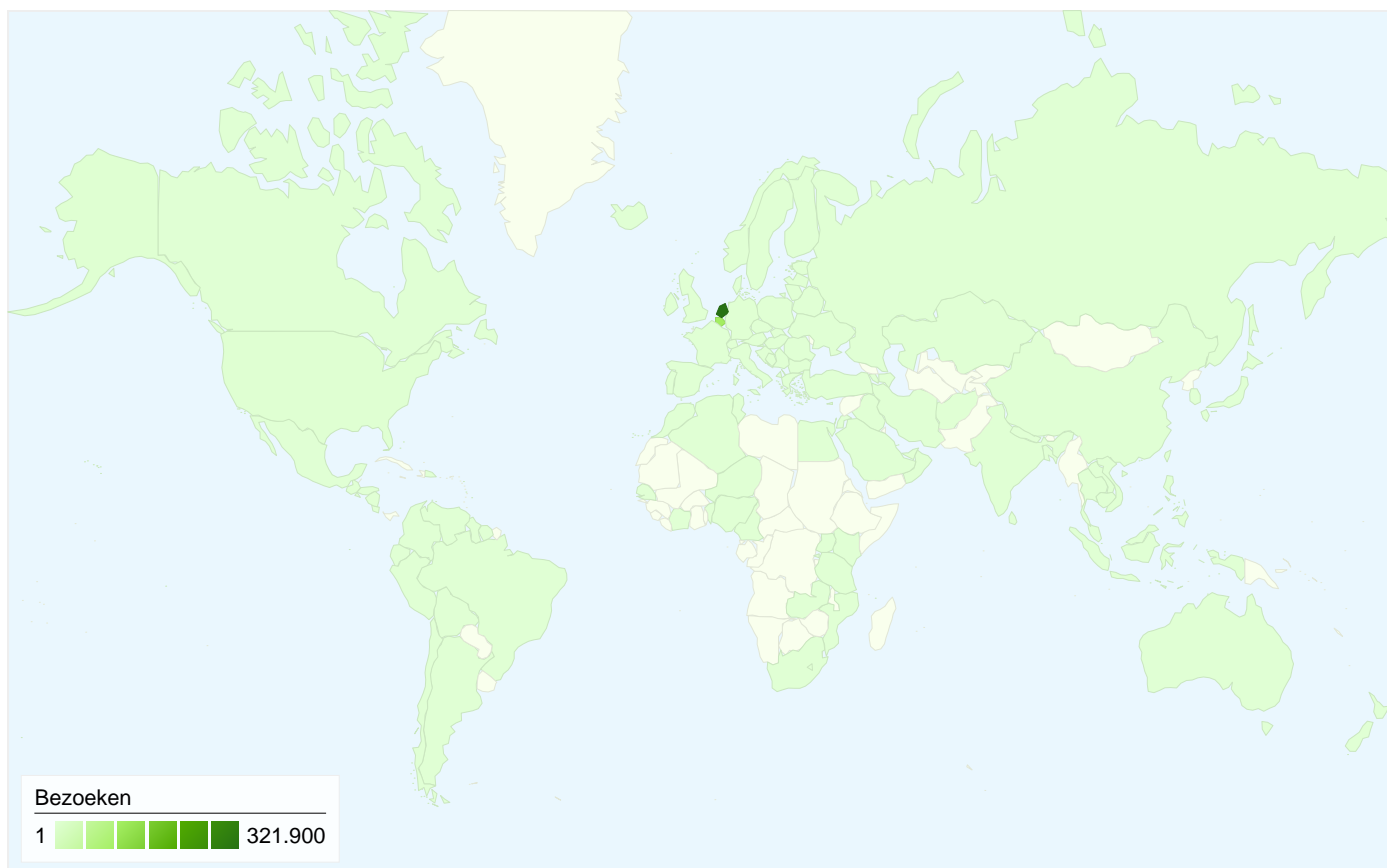

Bezoekers
307.860

Kaartoverlay world

Overzicht van verkeersbronnen

- **Zoekmachines**
331.932,00 (74,81%)
- **Verwijzende sites**
60.321,00 (13,60%)
- **Direct verkeer**
51.420,00 (11,59%)
- **Overige**
21 (> 0,00%)

 **443.694** Bezoeken

 **307.860** Unieke bezoekers

 **2.638.391** Paginaweergaves

 **5,95** Gemiddelde paginaweergaves

 **00:03:57** Tijd op site

 **45,66%** Weigeringspercentage

 **67,84%** Nieuwe bezoeken

Alle verkeersbronnen hebben in totaal 443.694 bezoeken gegenereerd.

11,59% Direct verkeer

13,60% Verwijzende sites

74,81% Zoekmachines

Beste verkeersbronnen

Bronnen	Bezoeken	Bezoekpercentage	Zoekwoorden	Bezoeken	Bezoekpercentage
google (organic)	329.279	74,21%	wisfaq	11.143	3,36%
(direct) ((none))	51.420	11,59%	differentieren	4.693	1,41%
wiswijzer.nl (referral)	20.504	4,62%	integreren	2.507	0,76%
images.google.nl (referral)	2.546	0,57%	omtrek cirkel	2.500	0,75%
fi.uu.nl (referral)	1.725	0,39%	samengestelde interest	2.445	0,74%

443.694 bezoeken zijn afkomstig van 124 landen/gebieden.

Sitegebruik

Land/gebied	Bezoeken	Pagina's/bezoek	Gem. tijd op site	Nieuw bezoekpercentage	Weigeringspercentage
Bezoeken 443.694 Percentage van sitetotaal: 100,00%	Pagina's/bezoek 5,95 Sitegem.: 5,95 (0,00%)	Gem. tijd op site 00:03:57 Sitegem.: 00:03:57 (0,00%)	Nieuw bezoekpercentage 67,87% Sitegem.: 67,84% (0,05%)	Weigeringspercentage 45,66% Sitegem.: 45,66% (0,00%)	
Netherlands	321.900	6,13	00:04:05	67,41%	44,44%
Belgium	110.460	5,49	00:03:33	68,36%	48,64%
United States	1.928	3,96	00:02:22	82,47%	59,96%
Germany	1.648	4,61	00:03:09	80,58%	55,28%
United Kingdom	1.594	6,36	00:03:51	70,14%	47,30%
Netherlands Antilles	971	5,83	00:06:06	62,20%	39,13%
France	726	4,67	00:03:03	80,17%	53,99%
Suriname	601	9,00	00:11:29	53,58%	39,27%
Aruba	508	6,55	00:05:00	62,20%	39,76%
Spain	341	5,81	00:04:18	82,11%	53,08%